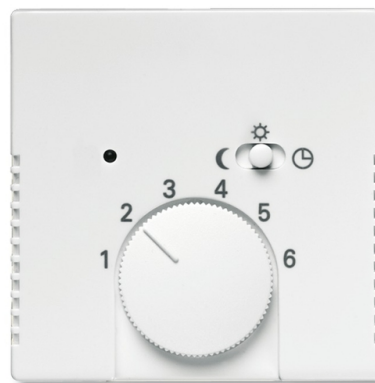

Kryt termostatu, s otočným ovládačom a posuvným prepínačom

Kód produktu 2CKA001710A3886

Typové číslo 1795-884

Dizajn future® linear, Busch-axcent®

Variants zamatová biela

POPIS

Pre prístroj priestorového alebo podlahového termostatu s otočným ovládaním (1095 U, 1096 U, 1095 UF)

ĎALŠIE VARIANTY

Variants	Kód produktu
 Hliníková Strieborná	2CKA001710A4048
 Zamatová Biela	2CKA001710A4051
 Zamatová Čierna	2CKA001710A4052
 Hliníková Strieborná	2CKA001710A3669
 Zamatová Čierna	2CKA001710A3909
 Metalická Šedá	2CKA001710A4044
 Metalická Šedá	2CKA001710A3848
 Antracitová	2CKA001710A4045
 Štúdiová Biela	2CKA001710A4049
Štúdiová Biela	2CKA001710A3569
Antracitová	2CKA001710A3630