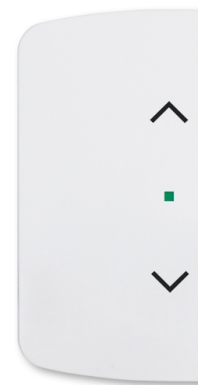

Kryt 2 násobný ľavý/pravý, symbol „žalúzie“

Kód produktu 6220A-A02002 B

Dizajn Tango®

Variant biela

POPIS

Kryt pre 2-násobné tlačidlové rozhranie ABB-free @ home® a 2-násobné tlačidlové rozhranie/akčný člen.

ĎALŠIE VARIANTY

Variant	Kód produktu
 slonová kosť	6220A-A02002 C
 šedá	6220A-A02002 S
 béžová	6220A-A02002 D
 hnedá	6220A-A02002 H
 čierna	6220A-A02002 N
 dymová šedá	6220A-A02002 S2
 vresová červená	6220A-A02002 R2