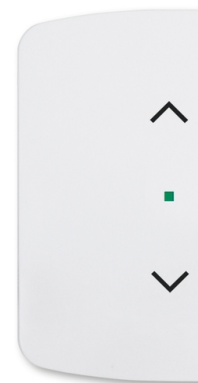

Kryt 2 násobný ľavý/pravý, symbol „žalúzie“

Kód produktu 6220A-A02002 B

Dizajn Tango®

Varianta biela

POPIS

Kryt pre 2-násobné tlačidlové rozhranie ABB-free @ home® a 2-násobné tlačidlové rozhranie/akčný člen.

ĎALŠIE VARIANTY

Varianta	Kód produktu
 Slonová Kost'	6220A-A02002 C
 Šedá	6220A-A02002 S
 Běžová	6220A-A02002 D
 Hnedá	6220A-A02002 H
 Čierna	6220A-A02002 N
 Dymová Šedá	6220A-A02002 S2
 Vresová Červená	6220A-A02002 R2