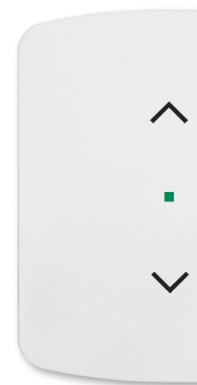

# Kryt 2 násobný ľavý/pravý, symbol „žalúzie“

Kód produktu 6220A-A02002 B

Dizajn Tango®

Variant biela

## POPIS

Kryt pre 2-násobné tlačidlové rozhranie ABB-free @ home® a 2-násobné tlačidlové rozhranie/akčný člen.