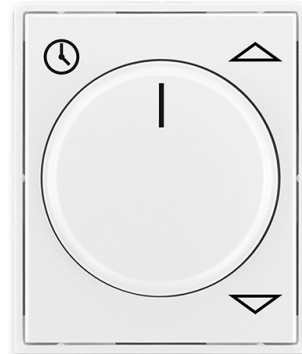

# Kryt spínača žalúziového komfortného, s otočným ovládačom

**Kód produktu** 3294E-A00110 03

**Dizajn** Element®, Time®

**Variant** biela / biela

**Status** Výbeh

## ĎALŠIE VARIANTY

Variant	Kód produktu
 biela / ľadová biela	3294E-A00110 01
 titánová	3294E-A00110 08
 starostrieborná	3294E-A00110 32
 šampanská	3294E-A00110 33
 antracitová	3294E-A00110 34
 oceľová	3294E-A00110 36