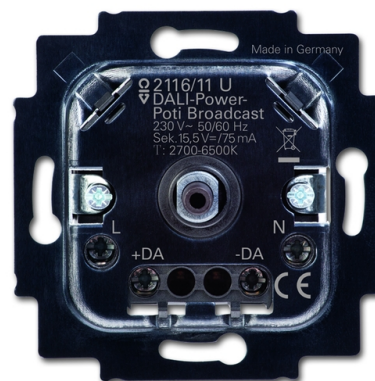

# Prístroj stmievača pre otočné ovládanie a tlačidlové spínanie

Kód produktu 2CKA006599A3026

Typové číslo 2116/11 U

## POPIS

Pre centrálné spínanie a stmievanie až 64 zariadení DALI podľa STN EN 62386.

pre reguláciu farebnej teploty bieleho svetla svietidiel s predradníkom DALI s funkciou "tunable white" zodpovedajúce STN EN 62386-209 (Zariadenie Typ 8).

Rozsah regulácie farebnej teploty (farebná teplota): 2 700 - 6 500 K

Zvýšená citlivosť nastavenia pri pomalom otáčaní.

Integrované orientačné LED osvetlenie (18 voliteľných farieb alebo vypnuté) na prispôsobenie krytu (nemožno použiť pre dizajnový rad Impuls).

Elektronická ochrana pred skratom a preťažením.

Dĺžka vedenia DALI: max. 300 m (prierez žíl 1,5 - 2,5 mm<sup>2</sup>)

Úroveň jasů pri zapnutí krátkym stlačením: naposledy použitá alebo predvoliteľná

Základná úroveň jasů: minimálna alebo predvoliteľná