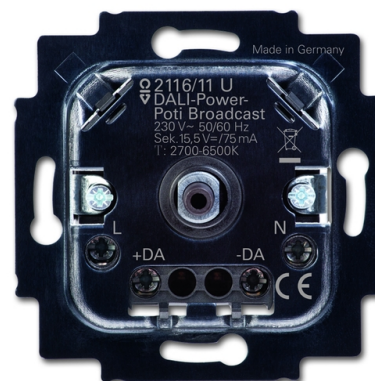

# Prístroj stmievača pre otočné ovládanie a tlačidlové spínanie

Kód produktu 2CKA006599A3026

Typové číslo 2116/11 U

## POPIS

Pre centrálné spínanie a stmievanie až 64 zariadení DALI podľa STN EN 62386.

pre reguláciu farebnej teploty bieleho svetla svietidiel s predradníkom DALI s funkciou "tunable white" zodpovedajúce STN EN 62386-209 (Zariadenie Typ 8).

Rozsah regulácie farebnej teploty (farebná teplota): 2 700 - 6 500 K

Zvýšená citlivosť nastavenia pri pomalom otáčaní.

Integrované orientačné LED osvetlenie (18 voliteľných farieb alebo vypnuté) na prispôsobenie krytu (nemožno použiť pre dizajnový rad Impuls).

Elektronická ochrana pred skratom a preťažením.

Dĺžka vedenia DALI: max. 300 m (prierez žíl 1,5 - 2,5 mm<sup>2</sup>)

Úroveň jasu pri zapnutí krátkym stlačením: naposledy použitá alebo predvoliteľná

Základná úroveň jasu: minimálna alebo predvoliteľná