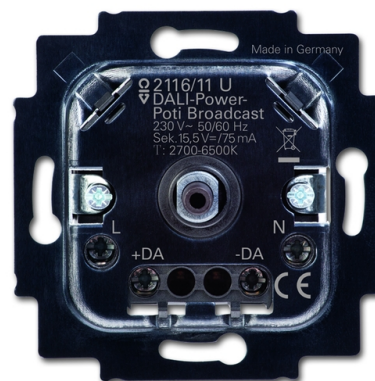

Prístroj stmievača pre otočné ovládanie a tlačidlové spínanie

Kód produktu 2CKA006599A3026

Typové číslo 2116/11 U

POPIS

Pre centrálné spínanie a stmievanie až 64 zariadení DALI podľa STN EN 62386.

pre reguláciu farebnej teploty bieleho svetla svietidiel s predradníkom DALI s funkciou "tunable white" zodpovedajúce STN EN 62386-209 (Zariadenie Typ 8).

Rozsah regulácie farebnej teploty (farebná teplota): 2 700 - 6 500 K

Zvýšená citlivosť nastavenia pri pomalom otáčaní.

Integrované orientačné LED osvetlenie (18 voliteľných farieb alebo vypnuté) na prispôsobenie krytu (nemožno použiť pre dizajnový rad Impuls).

Elektronická ochrana pred skratom a preťažením.

Dĺžka vedenia DALI: max. 300 m (prierez žíl 1,5 - 2,5 mm²)

Úroveň jasu pri zapnutí krátkym stlačením: naposledy použitá alebo predvoliteľná

Základná úroveň jasu: minimálna alebo predvoliteľná

V aktívnom režime prístroj slúži ako napájací zdroj DALI (15,5 V DC/75 mA) až pre 37 zariadení DALI (príp. možno paralelne zapojiť až tri aktívne potenciometre pre napájanie až 111 zariadení DALI).

V pasívnom režime sa prístroj chová ako prídavná ovládacia jednotka.