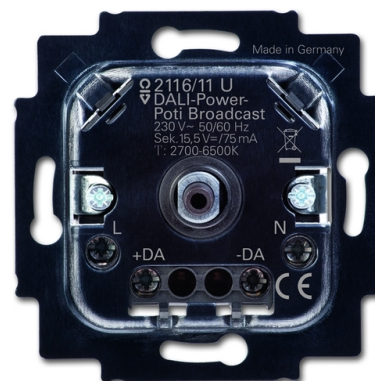

# Prístroj stmievača pre otočné ovládanie a tlačidlové spínanie

Kód produktu 2CKA006599A3026

Typové číslo 2116/11 U

## POPIS

Pre centrálné spínanie a stmievanie až 64 zariadení DALI podľa STN EN 62386.

pre reguláciu farebnej teploty bieleho svetla svietidiel s predradníkom DALI s funkciou "tunable white" zodpovedajúce STN EN 62386-209 (Zariadenie Typ 8).

Rozsah regulácie farebnej teploty (farebná teplota): 2 700 - 6 500 K  
Zvýšená citlivosť nastavenia pri pomalom otáčaní.

Integrované orientačné LED osvetlenie (18 voliteľných farieb alebo vypnuté) na prispôsobenie krytu (nemožno použiť pre dizajnový rad Impuls).

Elektronická ochrana pred skratom a preťažením.

Dĺžka vedenia DALI: max. 300 m (prierez žíl 1,5 - 2,5 mm<sup>2</sup>)

Úroveň jasu pri zapnutí krátkym stlačením: naposledy použitá alebo predvoliteľná

Základná úroveň jasu: minimálna alebo predvoliteľná