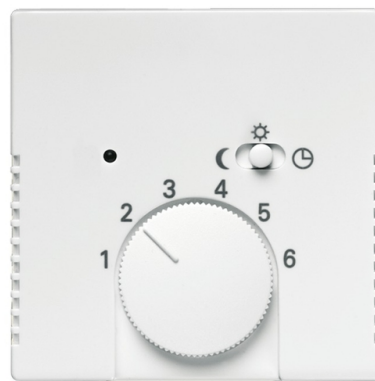

# Kryt termostatu, s otočným ovládačom a posuvným prepínačom

**Kód produktu** 2CKA001710A3569

**Typové číslo** 1795-84

**Dizajn** future® linear, solo®, solo® carat, Busch-axcent®

**Variant** štúdiová biela

## POPIS

Pre prístroj priestorového alebo podlahového termostatu s otočným ovládaním (1095 U, 1096 U, 1095 UF)

## ĎALŠIE VARIANTY

Variant	Kód produktu
 metalická šedá	2CKA001710A3848
 antracitová	2CKA001710A3630
 slonová kosť	2CKA001710A3568