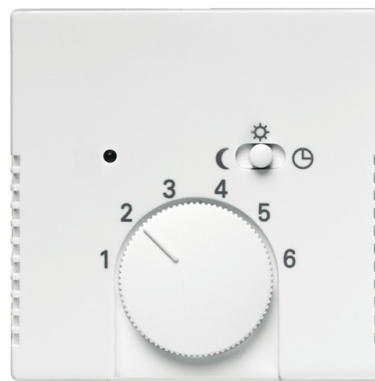

Kryt termostatu, s otočným ovládačom a posuvným prepínačom

Kód produktu 2CKA001710A3569

Typové číslo 1795-84

Dizajn future® linear, solo®, solo® carat, Busch-axcent®

Varianta štúdiová biela

POPIS

Pre prístroj priestorového alebo podlahového termostatu s otočným ovládaním (1095 U, 1096 U, 1095 UF)

ĎALŠIE VARIANTY

Varianta	Kód produktu
 Metalická Šedá	2CKA001710A3848
 Antracitová	2CKA001710A3630
 Slonová Kosť	2CKA001710A3568