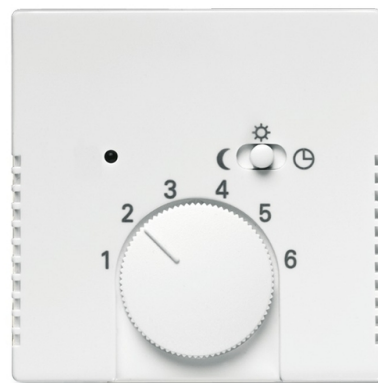

Kryt termostatu, s otočným ovládačom a posuvným prepínačom

Kód produktu 2CKA001710A3569

Typové číslo 1795-84

Dizajn future® linear, solo®, solo® carat, Busch-axcent®

Variant štúdiová biela

POPIS

Pre prístroj priestorového alebo podlahového termostatu s otočným ovládaním (1095 U, 1096 U, 1095 UF)

ĎALŠIE VARIANTY

Variant	Kód produktu
 metalická šedá	2CKA001710A3848
 antracitová	2CKA001710A3630
 slonová kosť	2CKA001710A3568