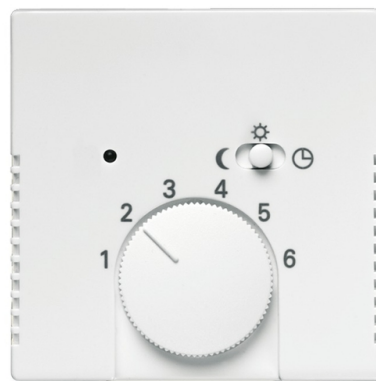

Kryt termostatu, s otočným ovládačom a posuvným prepínačom

Kód produktu 2CKA001710A3569

Typové číslo 1795-84

Dizajn future® linear, solo®, solo® carat, Busch-axcent®

Variant štúdiová biela

POPIS

Pre prístroj priestorového alebo podlahového termostatu s otočným ovládaním (1095 U, 1096 U, 1095 UF)

ĎALŠIE VARIANTY

Variant	Kód produktu
 metalická šedá	2CKA001710A3848
 antracitová	2CKA001710A3630
 slonová kosť	2CKA001710A3568