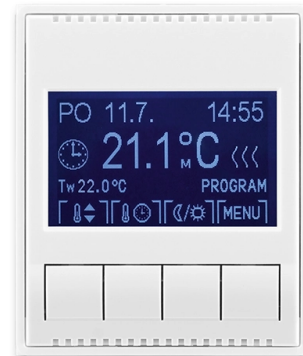

# Termostat univerzálny programovateľný (ovládacia jednotka)

**Kód produktu** 3292E-A10301 03

**Dizajn** Element®, Time®

**Variant** biela / biela

## POPIS

Ovládacia jednotka (nutné použiť spínací prístroj).

Voliteľná funkcia priestorového, podlahového alebo kombinovaného termostatu.

Nastaviteľné teploty: 0 °C až +50 °C

Prevádzkové režimy: manuálny, automatický (1 základná alebo 3 rozšírené časové programy), dovolenka

Základný program: voľba zo 2 prednastavených teplôt - komfortná a útlmové

Rozšírený program: navyše možnosť ľubovoľne nastaviteľné teploty

Časový program: max. 70 časových značiek s rozlíšením 5 minút, pre jednotlivé dni v týždni alebo Po-Pia, So-Ne, po-Ne.

Ďalšie funkcie: softvérové vypnutie, voľba kúrenia alebo chladenia, jas a kontrast displeja, zámok tlačidiel, voľba teplotného snímača, minimálna a maximálna limitná teplota, vonkajšie ovládanie kontaktom, adaptívne regulácia, funkcia predvídanie, obmedzenie nastaviteľných teplôt, počítadlo prevádzkových hodín, protimrazová ochrana, ochrana ventilov, inverzie funkcie výstupu, automatický prechod zimný/letný čas, voľba jazyka (CZ, EN, RUS)