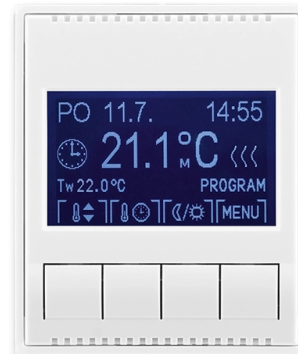

# Termostat univerzálny programovateľný (ovládacia jednotka)

**Kód produktu** 3292E-A10301 03

**Dizajn** Element®, Time®

**Variants** biela / biela

## POPIS

Ovládacia jednotka (nutné použiť spínací prístroj).

Voliteľná funkcia priestorového, podlahového alebo kombinovaného termostatu.

Nastaviteľné teploty: 0 °C až +50 °C

Prevádzkové režimy: manuálny, automatický (1 základná alebo 3 rozšírené časové programy), dovolenka

Základný program: voľba zo 2 prednastavených teplôt - komfortná a útlmové

Rozšírený program: navyše možnosť ľubovoľne nastaviteľné teploty

Časový program: max. 70 časových značiek s rozlíšením 5 minút, pre jednotlivé dni v týždni alebo Po-Pia, So-Ne, po-Ne.

Ďalšie funkcie: softvérové vypnutie, voľba kúrenia alebo chladenia, jas a kontrast displeja, zámok tlačidiel, voľba teplotného snímača, minimálna a maximálna limitná teplota, vonkajšie ovládanie kontaktom, adaptívne regulácia, funkcia predvídanie, obmedzenie nastaviteľných teplôt, počítadlo prevádzkových hodín, protimrazová ochrana, ochrana ventilov, inverzie funkcie výstupu, automatický prechod zimný/letný čas, voľba jazyka (CZ, EN, RUS)