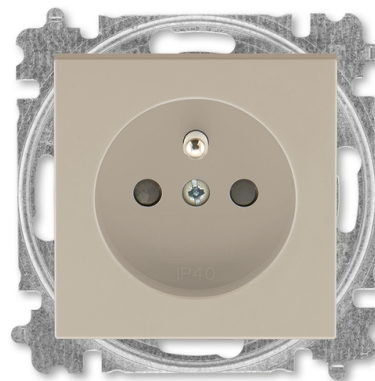

# Zásuvka jednonásobná 55×55, s ochranným kolíkom, s integrovanými clonkami

Kód produktu 6619H-A06557 18

Dizajn Levit®

Radenie 2P+PE

Variant macchiato

## POPIS

**POZOR!** V prípade samostatnej inštalácie zásuvky je nutné použiť rámček s otvorom 55 × 55 mm (3901H-A05510 ..).

V prípade inštalácie zásuvky do viacnásobných kombináciou je nutné použiť štandardné rámček zodpovedajúci násobnosti (3901H-A050.0 ..). Podľa

Bezpečnostné clonky sú integrované v prístroji zásuvky.

IP 40

16 A, 250 V AC

Upevnenie skrutkami.

Bezskrutkové svorky (pre vodiče 1,5 - 2,5 mm<sup>2</sup>).

Pre montáž do podkladov triedy reakcie na oheň B, C, D, E, F.

## ĎALŠIE VARIANTY

	Variant	Kód produktu
	biela	6619H-A06557 03
	šedá	6619H-A06557 16