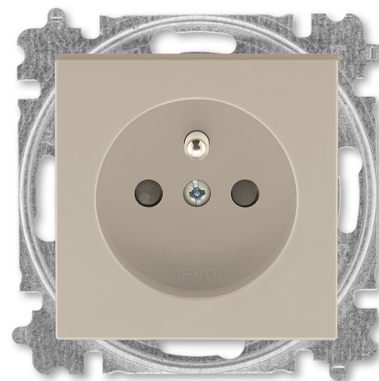

Zásuvka jednonásobná 55×55, s ochranným kolíkom, s integrovanými clonkami

Kód produktu 6619H-A06557 18

Dizajn Levit®

Radenie 2P+PE

Variant macchiato

POPIS

POZOR! V prípade samostatnej inštalácie zásuvky je nutné použiť rámček s otvorom 55 × 55 mm (3901H-A05510 ..).

V prípade inštalácie zásuvky do viacnásobných kombináciou je nutné použiť štandardné rámček zodpovedajúci násobnosti (3901H-A050.0 ..). Podľa

pozície zásuvky v rámčeku je potrebné použiť ešte krajné alebo stredný kryt rámčeku s otvorom 55 × 55 mm (3901H-A00.55 ..).

K dispozícii je tiež dvojnásobný rámček s otvormi 55 × 55 mm (3901H-A05520 ..).

Bezpečnostné clonky sú integrované v prístroji zásuvky.

IP 40

16 A, 250 V AC

Upevnenie skrutkami.

Bezskrutkové svorky (pre vodiče 1,5 - 2,5 mm²).

Pre montáž do podkladov triedy reakcie na oheň B, C, D, E, F.

ĎALŠIE VARIANTY

Variant	Kód produktu
 biela	6619H-A06557 03
 šedá	6619H-A06557 16