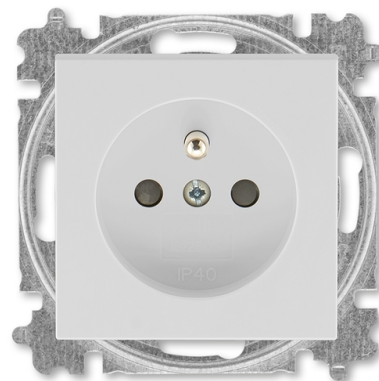

Zásuvka jednonásobná 55×55, s ochranným kolíkom, s integrovanými clonkami

Kód produktu 6619H-A06557 16

Dizajn Levit®

Radenie 2P+PE

Variant šedá

POPIS

POZOR! V prípade samostatnej inštalácie zásuvky je nutné použiť rámček s otvorom 55 × 55 mm (3901H-A05510 ..).

V prípade inštalácie zásuvky do viacnásobných kombináciou je nutné použiť štandardné rámček zodpovedajúci násobnosti (3901H-A050.0 ..). Podľa

pozície zásuvky v rámčeku je potrebné použiť ešte krajné alebo stredný kryt rámčeku s otvorom 55 × 55 mm (3901H-A00.55 ..).

K dispozícii je tiež dvojnásobný rámček s otvormi 55 × 55 mm (3901H-A05520 ..).

Bezpečnostné clonky sú integrované v prístroji zásuvky.

IP 40

16 A, 250 V AC

Upevnenie skrutkami.

Bezskrutkové svorky (pre vodiče 1,5 - 2,5 mm²).

Pre montáž do podkladov triedy reakcie na oheň B, C, D, E, F.

ĎALŠIE VARIANTY

Variant	Kód produktu
 biela	6619H-A06557 03
 macchiato	6619H-A06557 18