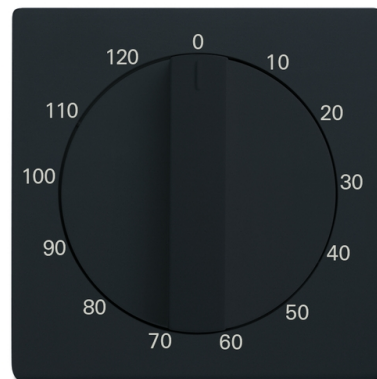

# Kryt ovládača časového s otočným ovládačom

**Kód produktu** 2CKA001753A0265

**Typové číslo** 1771-81-103

**Dizajn** future® linear, solo®, solo® carat, Busch-axcent®

**Variant** antracitová

## POPIS

Pre prístroj časového ovládača (1071 U).