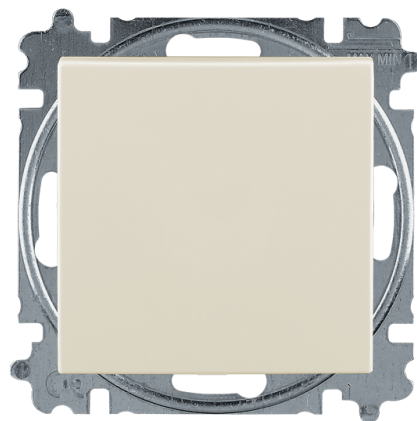

# Prepínač striedavý 6, s krytom

**Kód produktu** 3521B-A0634592

**Dizajn** basic55®

**Radenie** 6

**Variant** slonová kosť

## POPIS

Bezskrútkové pripojenie vodičov. 10 AX, 250 V AC

## ĎALŠIE VARIANTY

Variant	Kód produktu
 biela	3521B-A0634594
 grafitová šedá	3521B-A0634595
 šampanská metalíza	3521B-A0634593