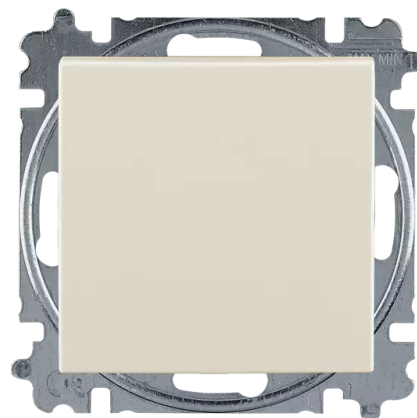

# Prepínač striedavý 6, s krytom

**Kód produktu** 3521B-A0634592

**Dizajn** basic55®

**Radenie** 6

**Varianta** slonová kosť

## POPIS

Bezskrútkové pripojenie vodičov. 10 AX, 250 V AC

## ĎALŠIE VARIANTY

Varianta	Kód produktu
 biela	3521B-A0634594
 grafitová šedá	3521B-A0634595
 šampanská metalíza	3521B-A0634593