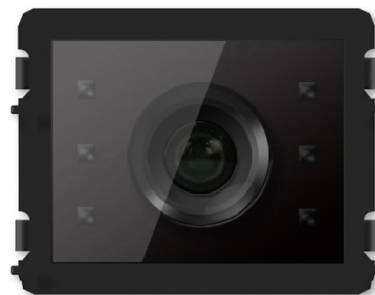

Modul kamerový

Kód produktu 2TMA210010N0001

Typové číslo M251021C-02

POPIS

Farebná kamera s uhlom záberu 86 ° horizontálne, 67 ° vertikálne 104 ° uhlopriečne).

Ručné natočenie kamery ± 15 ° horizontálne aj vertikálne.

Vstavané IR osvetlenie snímanej oblasti, vstavané vyhrievanie pre zamedzenie zahmlenie kamery.

Možnosť pripojenia externej analógovej kamery.

Rozmery (v × š × h): 72 × 96 × 41 mm

Stupeň krytia: IP 54

Pracovné teploty: -40 až +55 °C