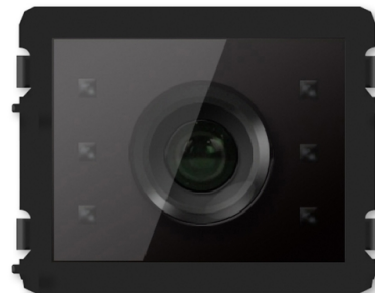

# Modul kamerový

**Kód produktu** 2TMA210010N0001

**Typové číslo** M251021C-02

---

## POPIS

---

Farebná kamera s uhlom záberu 86 ° horizontálne, 67 ° vertikálne 104 ° uhlopriečne).

Ručné natočenie kamery  $\pm 15^\circ$  horizontálne aj vertikálne.

Vstavané IR osvetlenie snímanej oblasti, vstavané vyhrievanie pre zamedzenie zahmlenie kamery.

Možnosť pripojenia externej analógovej kamery.

Rozmery (v × š × h): 72 × 96 × 41 mm

Stupeň krytia: IP 54

Pracovné teploty: -40 až +55 °C