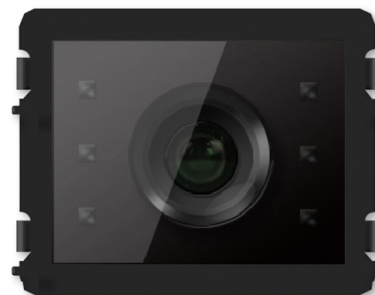

Modul kamerový

Kód produktu 2TMA210010N0001

Typové číslo M251021C-02

POPIS

Farebná kamera s uhlom záberu 86 ° horizontálne, 67 ° vertikálne 104 ° uhlopriečne).

Ručné natočenie kamery $\pm 15^\circ$ horizontálne aj vertikálne.

Vstavané IR osvetlenie snímanej oblasti, vstavané vyhrievanie pre zamedzenie zahmlenie kamery.

Možnosť pripojenia externej analógovej kamery.

Rozmery (v × š × h): 72 × 96 × 41 mm

Stupeň krytia: IP 54

Pracovné teploty: -40 až +55 °C