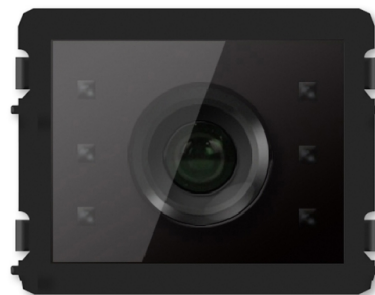

Modul kamerový

Kód produktu 2TMA210010N0001

Typové číslo M251021C-02

POPIS

Farebná kamera s uhlom záberu 86 ° horizontálne, 67 ° vertikálne 104 ° uhlopriečne).

Ručné natočenie kamery $\pm 15^\circ$ horizontálne aj vertikálne.

Vstavané IR osvetlenie snímanej oblasti, vstavané vyhrievanie pre zamedzenie zahmlenie kamery.

Možnosť pripojenia externej analógovej kamery.

Rozmery (v × š × h): 72 × 96 × 41 mm

Stupeň krytia: IP 54

Pracovné teploty: -40 až +55 °C