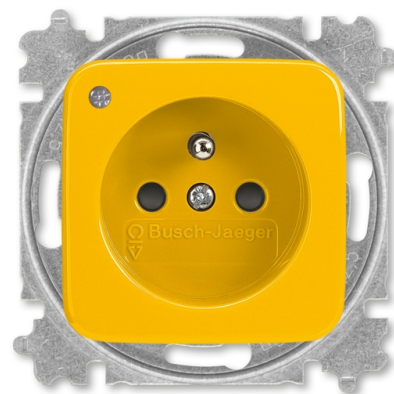

Zásuvka jednonásobná s ochranným kolíkom, s clonkami, so signalizáciou prevádzkového stavu

Kód produktu 5589B-A02357 Y

Dizajn Reflex SI

Radenie 2P+PE

Variant žltá

Status Výbeh

POPIS

Dizajnový kryt i pod ním umiestnený kryt svoriek majú rovnakú farbu.

Uľahčuje to namontovaný kryt správnej farby po predchádzajúcej demontáži (napr. pri maľovaní).

16 A, 250 V AC

Upevnenie skrutkami.

Bezskrutkové svorky (pre vodiče 1,5-2,5 mm²).

ĎALŠIE VARIANTY

Variant	Kód produktu
 alpská biela	5589B-A02357 B
 hnedá	5589B-A02357 H
 zelená	5589B-A02357 Z
 oranžová	5589B-A02357 P