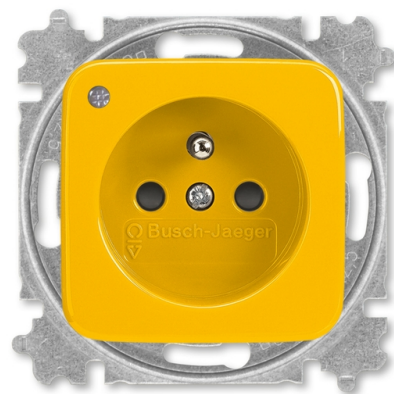

Zásuvka jednonásobná s ochranným kolíkom, s clonkami, so signalizáciou prevádzkového stavu

Kód produktu 5589B-A02357 Y

Dizajn Reflex SI

Radenie 2P+PE

Variants žltá

Status Výbeh

POPIS

Dizajnový kryt i pod ním umiestnený kryt svoriek majú rovnakú farbu.

Uľahčuje to namontovaný kryt správnej farby po predchádzajúcej demontáži (napr. pri maľovaní).

16 A, 250 V AC

Upevnenie skrutkami.

Bezskrutkové svorky (pre vodiče 1,5-2,5 mm²).

ĎALŠIE VARIANTY

	Variants	Kód produktu
	alpská biela	5589B-A02357 B
	hnedá	5589B-A02357 H
	zelená	5589B-A02357 Z
	oranžová	5589B-A02357 P