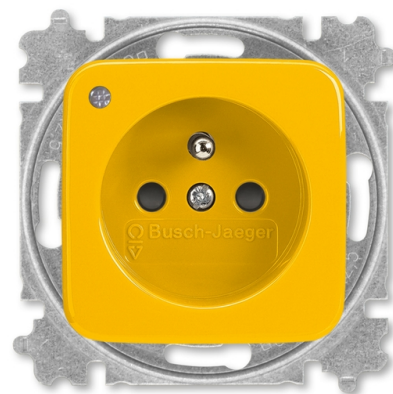

Zásuvka jednonásobná s ochranným kolíkom, s clonkami, so signalizáciou prevádzkového stavu

Kód produktu 5589B-A02357 Y

Dizajn Reflex SI

Radenie 2P+PE

Variant žltá

Status Výbeh

POPIS

Dizajnový kryt i pod ním umiestnený kryt svoriek majú rovnakú farbu.

Uľahčuje to namontovaný kryt správnej farby po predchádzajúcej demontáži (napr. pri maľovaní).

16 A, 250 V AC

Upevnenie skrutkami.

Bezskrutkové svorky (pre vodiče 1,5-2,5 mm²).

ĎALŠIE VARIANTY

Variant	Kód produktu
 alpská biela	5589B-A02357 B
 hnedá	5589B-A02357 H
 zelená	5589B-A02357 Z
 oranžová	5589B-A02357 P