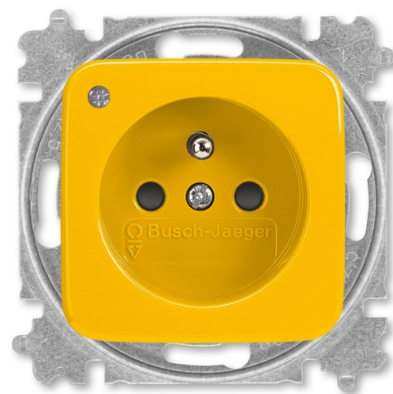

Zásuvka jednonásobná s ochranným kolíkom, s clonkami, so signalizáciou prevádzkového stavu

Kód produktu 5589B-A02357 Y

Dizajn Reflex SI

Radenie 2P+PE

Variants žltá

Status Výbeh

POPIS

Dizajnový kryt i pod ním umiestnený kryt svoriek majú rovnakú farbu.

Uľahčuje to namontovaný kryt správnej farby po predchádzajúcej demontáži (napr. pri maľovaní).

16 A, 250 V AC

Upevnenie skrutkami.

Bezskrutkové svorky (pre vodiče 1,5-2,5 mm²).

ĎALŠIE VARIANTY

| Variants | Kód produktu |
|--|----------------|
|  Alpská Biela | 5589B-A02357 B |
|  Hnedá | 5589B-A02357 H |
|  Zelená | 5589B-A02357 Z |
|  Oranžová | 5589B-A02357 P |