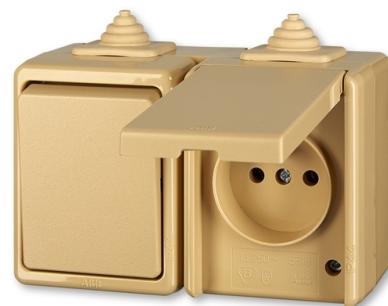

Kombinácia prepínača striedavého a zásuvky s ochranným kolíkom a viečkom, IP 44

Kód produktu 3932-20062 D

Dizajn Praktik

Radenie 6, 2P+PE

Variant béžová

POPIS

Spínač 10 AX, 250 V AC

Zásuvka 16 A, 250 V AC

Upevnenie skrutkami.

Skrutkové svorky (pre vodiče max. 2,5 mm²).

Pre zaistenie uvedeného stupňa krytia je nutné u krabice prístroja otvoriť odvapový otvor smerom k zemi.

Spodná časť krabice prístroja možno otočiť o 180 ° pre prívod kábla zospodu.

Pre montáž na podklady triedy reakcie na oheň B, C, D, E, F.

ĎALŠIE VARIANTY

	Variant	Kód produktu
	biela	3932-20062 B
	šedá	3932-20062 S
	hnedá	3932-20062 H