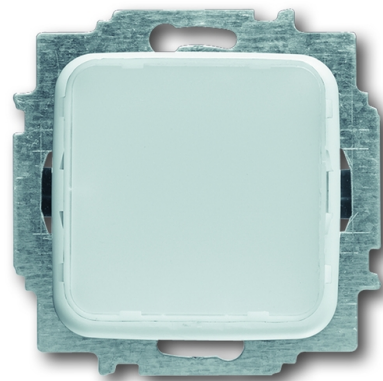

Prístroj osvetlenia signalizačného a orientačného s LED

Kód produktu 2CKA001511A0115
Typové číslo 2062 U

POPIS

S kovovým upevňovacím strmeňom.

Rozmery osvetlenej plochy: 43 x 43 mm

Možno využiť na informačné účely (súčasťou dodávky krytov je priehľadná fólia s rôznymi symbolmi).

Vstavaná hĺbka: 32 mm

230 V AC

Upevnenie skrutkami alebo rozperkami.

Skrutkové svorky (pre vodiče 1-2,5 mm²).