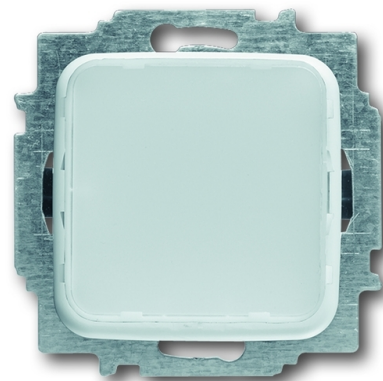

Prístroj osvetlenia signalizačného a orientačného s LED

Kód produktu 2CKA001511A0115

Typové číslo 2062 U

POPIS

S kovovým upevňovacím strmeňom.

Rozmery osvetlenej plochy: 43 x 43 mm

Možno využiť na informačné účely (súčasťou dodávky krytov je priehľadná fólia s rôznymi symbolmi).

Vstavaná hĺbka: 32 mm

230 V AC

Upevnenie skrutkami alebo rozperkami.

Skrutkové svorky (pre vodiče 1-2,5 mm²).