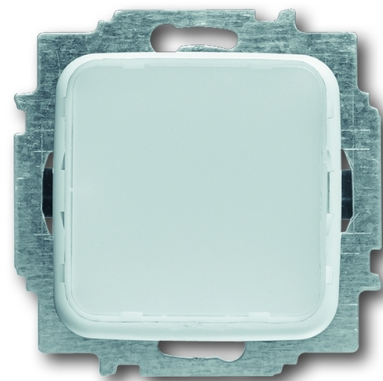

# Prístroj osvetlenia signalizačného a orientačného s LED

Kód produktu 2CKA001511A0115  
Typové číslo 2062 U

---

## POPIS

---

S kovovým upevňovacím strmeňom.

Rozmery osvetlenej plochy: 43 x 43 mm

Možno využiť na informačné účely (súčasťou dodávky krytov je priehľadná fólia s rôznymi symbolmi).

Vstavaná hĺbka: 32 mm

230 V AC

Upevnenie skrutkami alebo rozperkami.

Skrutkové svorky (pre vodiče 1-2,5 mm<sup>2</sup>).