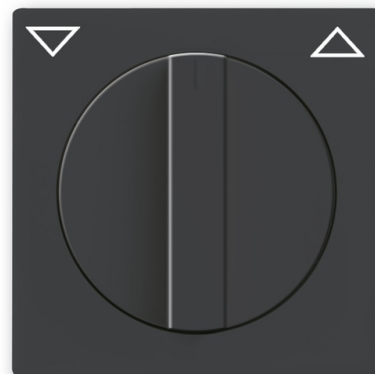

# Kryt spínača žalúziového otočného s otočným ovládačom, s potlačou

**Kód produktu** 2CKA001710A3623

**Typové číslo** 1740-81

**Dizajn** future® linear, solo®, solo® carat, Busch-axcent®

**Variant** antracitová

## POPIS

Pre prístroj žalúziového spínača alebo ovládača

## ĎALŠIE VARIANTY

Variant	Kód produktu
 Slonová Kost'	2CKA001710A3154
 Hliníková Strieborná	2CKA001710A3661
 Štúdiová Biela	2CKA001710A3172
 Ušľachtilá Oceľ	2CKA001710A3748
 Zamatová Biela	2CKA001710A3872
 Zamatová Čierna	2CKA001710A3894