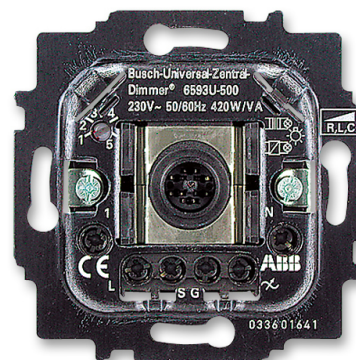

Prístroj stmievača univerzálneho pre krátkocestné ovládanie

Kód produktu 2CKA006590A0171
Typové číslo 6593 U-500

POPIS

Pamäť hodnoty jasů. Inteligencia pre univerzálnu prevádzku (automatické rozpoznanie druhu záťaže). Elektronická ochrana pred skratom a preťažením, prepínač funkcie (zapnutie alebo vypnutie pamätevej funkcie, rýchle či plynulé zapnutie alebo vypnutie).

Pre vákuové alebo halogénové žiarovky 230 V AC, pre halogénové žiarovky pripojené cez konvenčný (vinutý) alebo elektronický transformátor. Pre zvýšenie zaťažiteľnosti o 315 W/V·A možno pripojiť výkonový modul (6594 U).

Svietidlo možno spínať aj regulovať z ďalších miest osadených zapínacím ovládačom (radenie 1/0).

Možné využiť tiež kryt s IR prijímačom pre diaľkové ovládanie, komfortný časovací ovládač Busch-Timer® alebo snímač prítomnosti Busch-Wächter® Präsenz tech.

min. 50 W/V·A (pre IR ovládanie min. 60 W), max. 420 W/V·A, 230 V AC
Pomocou výkonového modulu je možné zaťažiteľnosť zvýšiť o 315 W/V·A.

Upevnenie skrutkami alebo rozperkami.

Skrutkové svorky (pre vodiče max. 2,5 mm²).