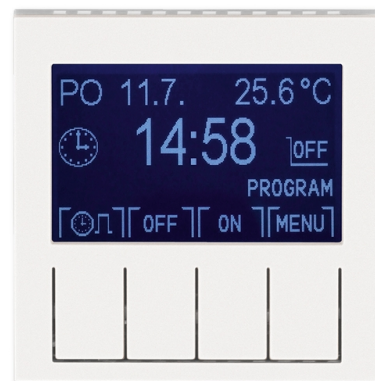

Hodiny spínacie programovateľné (ovládacia jednotka)

Kód produktu 3292H-A20301 68

Dizajn Levit@M

Variant perleťová / ľadová biela

POPIS

Ovládacia jednotka (nutné použiť spínací prístroj).

Prevádzkové režimy: manuálny, automatický (1 základná alebo 3 rozšírené časové programy), automatický astro, časovač, dovolenka

Časový program: max. 70 časových značiek s rozlíšením 5 minút, pre jednotlivé dni v týždni alebo Po-Pia, So-Ne, Po-Ne.

Ďalšie funkcie: softvérové vypnutie, jas a kontrast displeja, zámok tlačidiel,

meranie izbovej teploty, vonkajšie ovládanie kontaktom, počítadlo

prevádzkových hodín, inverzie funkcie výstupu, automatický prechod

zimný/letný čas, astrofunkcie (zemepisné súradnice, časové pásmo,

korekcia východu a západu slnka), voľba jazyka (CZ, EN, RUS)

Rezerva chodu: cca 90 dní (dobíjacie Li článok)