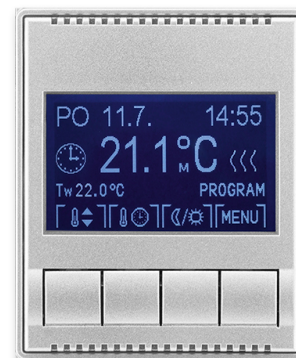

# Termostat univerzálny programovateľný (ovládacia jednotka)

**Kód produktu** 3292E-A10301 08

**Dizajn** Time®, Time® Arbo

**Variant** titánová

## POPIS

Ovládacia jednotka (nutné použiť spínací prístroj).

Voliteľná funkcia priestorového, podlahového alebo kombinovaného termostatu.

Nastaviteľné teploty: 0 °C až +50 °C

Prevádzkové režimy: manuálny, automatický (1 základný alebo 3 rozšírené časové programy), dovolenka

Základný program: voľba z 2 prednastavených teplôt - komfortná a útlmová

Rozšírený program: navyše možnosť ľubovoľne nastaviteľnej teploty

Časový program: max. 70 časových značiek s rozlíšením 5 minút, pre jednotlivé dni v týždni alebo Po-Pia, So-Ne, po-Ne.