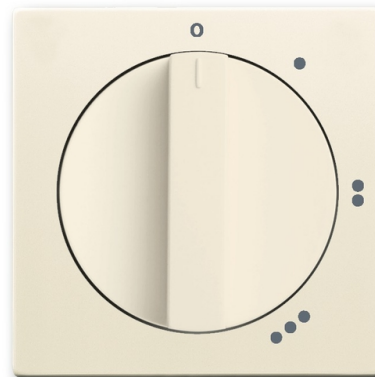

Kryt spínača s otočným ovládačom

Kód produktu 2CKA001710A3645

Typové číslo 2542 DR/01-82

Dizajn future® linear, solo®, solo® carat

Varianta slonová kosť

POPIS

Pre 3stupňový spínač s nulovou polohou

ĎALŠIE VARIANTY

Varianta	Kód produktu
 antracitová	2CKA001710A3644
 hliníková strieborná	2CKA001710A3671
 štúdiová biela	2CKA001710A3646
 ušľachtilá oceľ	2CKA001710A3758
 zamatová biela	2CKA001710A3890
 zamatová čierna	2CKA001710A3913