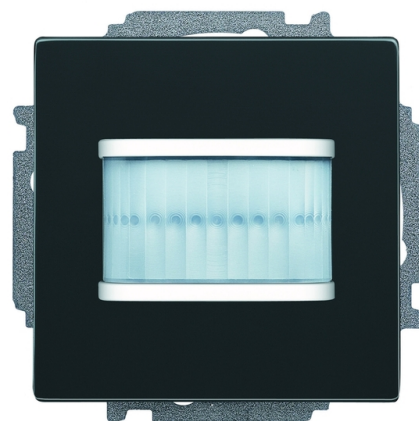

Snímač pohybu, zapustený

Kód produktu 2CKA006220A0212

Typové číslo MD-F-1.0.1-81

Dizajn future® linear, solo®, solo® carat, Busch-axcent®

Variant antracitová

POPIS

Pre automatické spínanie akčných spínacích členov ABB-free @ home® v závislosti na pohybe a osvetlenosti.

Oneskorenie zopnutia akčných spínacích členov možno naprogramovať cez webové rozhranie spolu so systémovým modulom.

Pripojenie k zbernici ABB-free @ home® pomocou priloženej svorkovnice.

Napätie zbernice: 24 V DC

Dosah: čelne 6 m, bočne 3 m

Detekčný uhol: 180°

Nastavenie intenzity okolitého osvetlenia: 1 lux - 500 lx

Montážna výška : 1,1 m - 1,3 m

Stupeň krytia: IP 20

Pracovná teplota: -5 °C do +45 °C

Rozmery: (v × š × h): 71 × 71 × 30 mm

Montážna hĺbka: 9 mm

Montážna poloha: zvislá

ĎALŠIE VARIANTY

Variant		Kód produktu
	Metalická Šedá	2CKA006220A0564
	Slonová Kost	2CKA006220A0530
	Štúdiová Biela	2CKA006220A0214