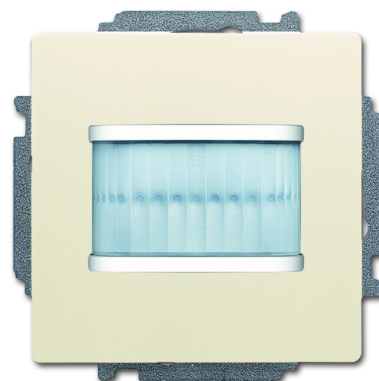

# Snímač pohybu, zapustený

**Kód produktu** 2CKA006220A0530

**Typové číslo** MD-F-1.0.1-82

**Dizajn** future® linear, solo®, solo® carat

**Variant** slonová kosť

## POPIS

Pre automatické spínanie akčných spínacích členov ABB-free @ home® v závislosti na pohybe a osvetlenosti.

Oneskorenie zopnutia akčných spínacích členov možno naprogramovať cez webové rozhranie spolu so systémovým modulom.

Pripojenie k zbernici ABB-free @Home® pomocou priloženej svorkovnice.

Napätie zbernice: 24 V DC

Dosah: čelne 6 m, bočne 3 m

Detekčný uhol: 180°

Nastavenie intenzity okolitého osvetlenia: 1 lx - 500 lx

Montážna výška: 1,1 m - 1,3 m

Stupeň krytia: IP 20

Pracovná teplota: -5 °C do +45 °C

Rozmery: (v × š × h): 71 × 71 × 30 mm

Montážna hĺbka: 9 mm

Montážna poloha: zvislá