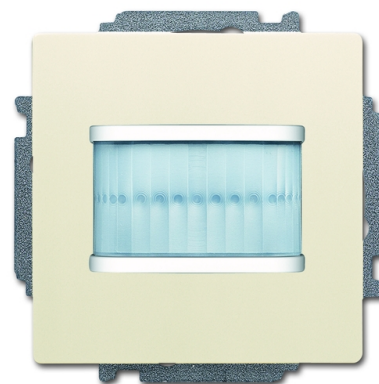

# Snímač pohybu, zapustený

**Kód produktu** 2CKA006220A0530

**Typové číslo** MD-F-1.0.1-82

**Dizajn** future® linear, solo®, solo® carat

**Variant** slonová kosť

## POPIS

Pre automatické spínanie akčných spínacích členov ABB-free @ home® v závislosti na pohybe a osvetlenosti.

Oneskorenie zopnutia akčných spínacích členov možno naprogramovať cez webové rozhranie spolu so systémovým modulom.

Pripojenie k zbernici ABB-free @Home® pomocou priloženej svorkovnice.

Napätie zbernice: 24 V DC

Dosah: čelne 6 m, bočne 3 m

Detekčný uhol: 180°

Nastavenie intenzity okolitého osvetlenia: 1 lx - 500 lx

Montážna výška: 1,1 m - 1,3 m

Stupeň krytia: IP 20

Pracovná teplota: -5 °C do +45 °C

Rozmery: (v × š × h): 71 × 71 × 30 mm

Montážna hĺbka: 9 mm

Montážna poloha: zvislá