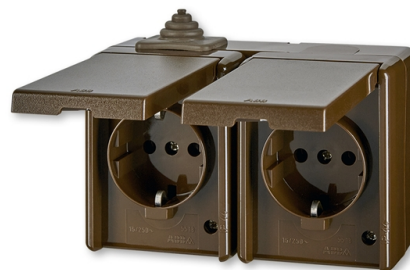

Zásuvka dvojnásobná IP 44, s ochrannými kontaktmi (podľa DIN), s viečkami

Kód produktu 5518-3029 H

Dizajn Praktik

Radenie 2P+PE

Variant hnedá

POPIS

16 A, 250 V AC

Upevnenie skrutkami.

Skrutkové svorky (pre vodiče 1,5-2,5 mm²).

Pre zaistenie uvedeného stupňa krytia je nutné u krabice prístroja otvoriť odkvapý otvor smerom k zemi.

Spodnú časť krabice prístroja možno otočiť o 180 ° pre prívod kábla zospodu.

Nie je možné používať v ČR - len pre export.

Pre montáž na podklady triedy reakcie na oheň B, C, D, E, F.

ĎALŠIE VARIANTY

Variant	Kód produktu
---------	--------------

běžová

5518-3029 D