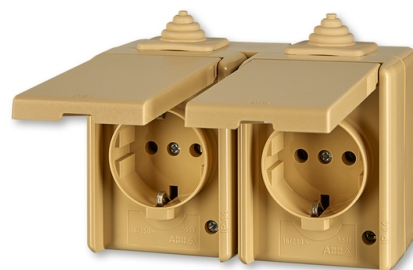

Zásuvka dvojnásobná IP 44, s ochrannými kontaktmi (podľa DIN), s viečkami

Kód produktu 5518-3069 D

Dizajn Praktik

Radenie 2P+PE

Variant béžová

POPIS

Pre priebežnú montáž

16 A, 250 V AC

Upevnenie skrutkami.

Skrutkové svorky (pre vodiče 1,5-2,5 mm²).

Pre zaistenie uvedeného stupňa krytia je nutné u krabice prístroja otvoriť odkvapý otvor smerom k zemi.

Spodnú časť krabice prístroja možno otočiť o 180 ° pre prívod kábla zospodu.

Nie je možné používať v ČR - len pre export.

Pre montáž na podklady triedy reakcie na oheň B, C, D, E, F.

ĎALŠIE VARIANTY

	Variant	Kód produktu
	biela	5518-3069 B
	šedá	5518-3069 S
	hnedá	5518-3069 H