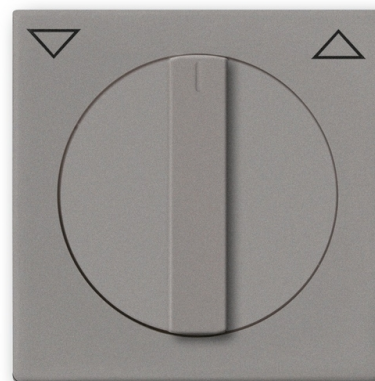

# Kryt spínača žalúziového otočného s otočným ovládačom, s potlačou

**Kód produktu** 2CKA001710A3840

**Typové číslo** 1740-803

**Dizajn** solo®, solo® carat, Busch-axcent®

**Variant** metalická šedá

## POPIS

Pre prístroj žalúziového spínača alebo ovládača

## ĎALŠIE VARIANTY

Variant	Kód produktu
 antracitová	2CKA001710A3623
 slonová kosť	2CKA001710A3154
 štúdiová biela	2CKA001710A3172