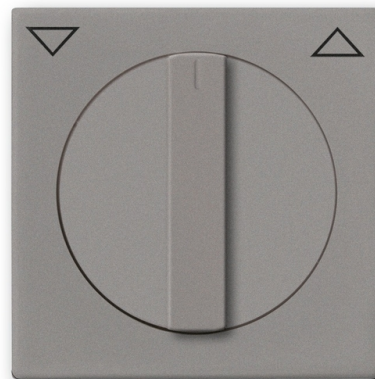

# Kryt spínača žalúziového otočného s otočným ovládačom, s potlačou

**Kód produktu** 2CKA001710A3840

**Typové číslo** 1740-803

**Dizajn** solo®, solo® carat, Busch-axcent®

**Variant** metalická šedá

## POPIS

Pre prístroj žalúziového spínača alebo ovládača

## ĎALŠIE VARIANTY

Variant	Kód produktu
 Antracitová	2CKA001710A3623
 Slonová Kost	2CKA001710A3154
 Štúdiová Biela	2CKA001710A3172