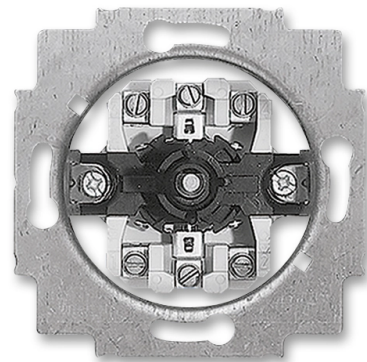

# Prístroj spínača žalúziového dvojpólového otočného

**Kód produktu** 2CKA001101A0534

**Typové číslo** 2712 U

**Radenie** 1+1 s blokováním

---

## POPIS

---

10 AX, 250 V AC

Upevnenie skrutkami alebo rozperkami.

Skrutkové svorky (pre vodiče max. 2,5 mm<sup>2</sup>).