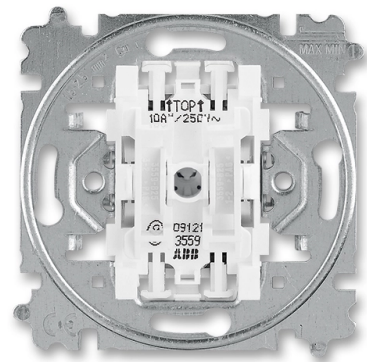

# Prístroj ovládača žalúziového jednopolového kolískového

**Kód produktu** 3559-A88345  
**Radenie** 1/0+1/0 s blokováním

---

## POPIS

---

10 A, 250 V AC

Upevnenie skrutkami.

Bezskrutkové svorky (pre vodiče 1-2,5 mm<sup>2</sup>).

Pre montáž do podkladov triedy reakcie na oheň B, C, D, E, F.