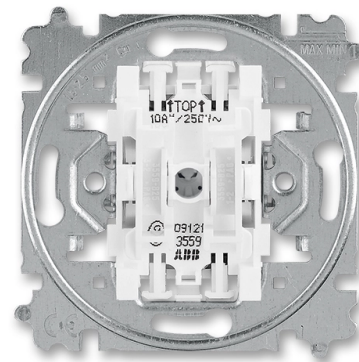

# Prístroj ovládača žalúziového jednopolového kolískového

**Kód produktu** 3559-A88345  
**Radenie** 1/0+1/0 s blokováním

---

## POPIS

---

10 A, 250 V AC

Upevnenie skrutkami.

Bezskrutkové svorky (pre vodiče 1-2,5 mm<sup>2</sup>).

Pre montáž do podkladov triedy reakcie na oheň B, C, D, E, F.