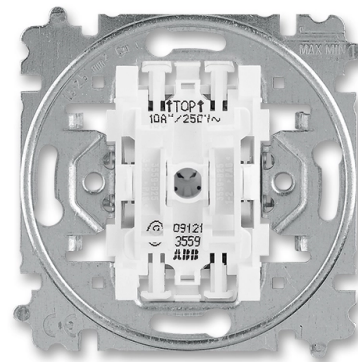

# Prístroj ovládača žalúziového jednopolového kolískového

**Kód produktu** 3559-A88345  
**Radenie** 1/0+1/0 s blokováním

---

## POPIS

---

10 A, 250 V AC

Upevnenie skrutkami.

Bezskrutkové svorky (pre vodiče 1-2,5 mm<sup>2</sup>).

Pre montáž do podkladov triedy reakcie na oheň B, C, D, E, F.