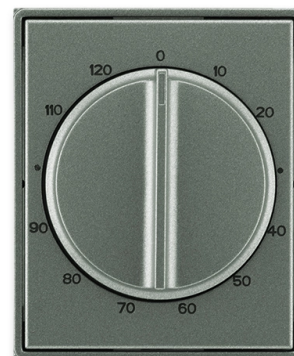

Kryt ovládača časového s otočným ovládačom

Kód produktu 3294E-A00160 34

Dizajn Time®, Time® Arbo

Variant antracitová

POPIS

Pre prístroj časového ovládača (1071 U)

ĎALŠIE VARIANTY

Variant	Kód produktu
 titánová	3294E-A00160 08
 starostrieborná	3294E-A00160 32
 šampanská	3294E-A00160 33