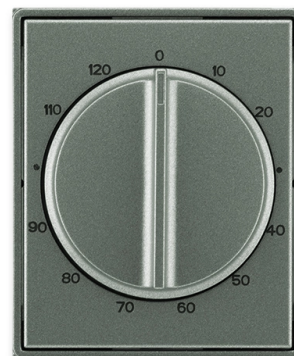

Kryt ovládača časového s otočným ovládačom

Kód produktu 3294E-A00160 34

Dizajn Time®, Time® Arbo

Variants antracitová

POPIS

Pre prístroj časového ovládača (1071 U)

ĎALŠIE VARIANTY

Variants	Kód produktu
 titánová	3294E-A00160 08
 starostrieborná	3294E-A00160 32
 šampanská	3294E-A00160 33