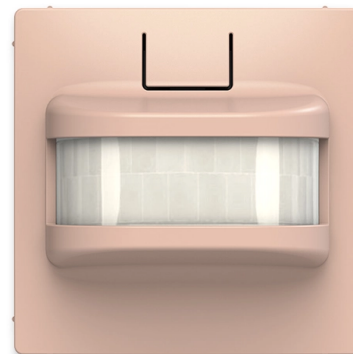

Snímač spínača automatického

Kód produktu 2CHT702182A4242

Typové číslo 3299T-A02182 242

Dizajn Zoni®

Variant púdrová

POPIS

Uhol pokrytia: cca 180° (2 snímacie roviny)

Nastaviteľné hodnoty (na zadnej strane krytu): prahové osvetlenie (cca 5 - 1000 lx), citlivosť snímania, oneskorenie vypnutia (5 s - 10 min., príp. stlačením integrovaného tlačidla na 15, 30, 45, 60 min)

Pracovná teplota: -10 °C °C až +55 °C

Snímač je nutné doplniť vhodným spínacím prístrojom podľa druhu a veľkosti záťaže.

ĎALŠIE VARIANTY

| Variant | Kód produktu |
|----------------------------------------------------------------------------------------------------|-----------------|
|  Biela | 2CHT702182A4500 |
|  Matná Biela | 2CHT702182A4240 |
|  Šedá | 2CHT702182A4241 |
|  Olivová | 2CHT702182A4243 |
|  Greige | 2CHT702182A4244 |
|  Matná Čierna | 2CHT702182A4237 |