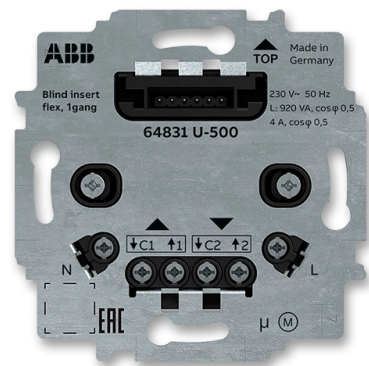

Prístroj žalúziového spínača flex, pre krátkocestné ovládanie

Kód produktu 2CKA006400A0096

Typové číslo 64831 U-500

POPIS

Pre ovládacie prvky ABB flexTronics®, ABB-free@home® flex (s Bluetooth) doplnené príslušným krytom (dvojnásobný ovládací prvok flex umožňuje využívanie dvoch scén).

Pre riadenie pohybu roliet, žalúzií, markíz a pod. vybavených elektromotorom s integrovanými vypínačmi v koncových polohách.

Prístroj možno ovládať tiež paralelne pripojenými zapínanými ovládačmi (radenie 1/0).

Max. dĺžka prepojovacích vodičov: 100 m

Kľudová spotreba: max. 0,3 W

Pracovná teplota: -25 °C až +55 °C

Montážna hĺbka: 29 mm (25 mm bez úchytiak)