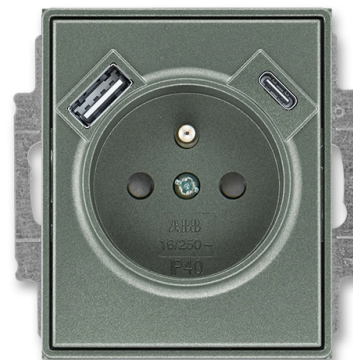

Zásuvka jednonásobná s ochranným kolíkom, s clonkami, s USB nabíjaním (USB-A + USB-C)

Kód produktu 2CHE693257A4034

Typové číslo 5569E-A32357 34

Dizajn Time®, Time® Arbo

Radenie 2P+PE

Variant antracitová

POPIS

Pre súčasné používanie zásuvky a nabíjanie alebo napájanie dvoch mobilných koncových zariadení pomocou USB kábla typu A alebo C.
 Výstup USB-A: podpora nabíjacieho protokolu Apple MFI s 2,4 A a BC 1.2 s 1,5 A.

Výstup USB-C: podpora nabíjacieho protokolu USB PD (Power Delivery) s 3 A, Apple MFi s 2,4 A a BC 1.2 DCP s 1,5 A
 Elektronická ochrana pred skratom a preťažením.

Menovitý prúd jedného výstupu (druhý výstup nepoužitý): 3 A

Kľudová spotreba: 75 mW

Nemožno používať na dátový prenos.

Pracovná teplota: 0 °C až +35 °C

Stupeň krytia: IP 20, SELV

Zabudovateľná hĺbka: 39,5 mm

Bezskrútkové pripojenie vodičov.

Typová rada: 20 MUCB2USBAC