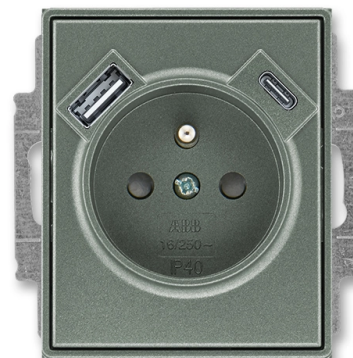

Zásuvka jednonásobná s ochranným kolíkom, s clonkami, s USB nabíjaním (USB-A + USB-C)

Kód produktu 2CHE693257A4034

Typové číslo 5569E-A32357 34

Dizajn Time®, Time® Arbo

Radenie 2P+PE

Varianta antracitová

POPIS

Pre súčasné používanie zásuvky a nabíjanie alebo napájanie dvoch mobilných koncových zariadení pomocou USB kábla typu A alebo C.
 Výstup USB-A: podpora nabíjacieho protokolu Apple MFI s 2,4 A a BC 1.2 s 1,5 A.

Výstup USB-C: podpora nabíjacieho protokolu USB PD (Power Delivery) s 3 A, Apple MFi s 2,4 A a BC 1.2 DCP s 1,5 A
 Elektronická ochrana pred skratom a preťažením.

Menovitý prúd jedného výstupu (druhý výstup nepoužitý): 3 A

Kľudová spotreba: 75 mW

Nemožno používať na dátový prenos.

Pracovná teplota: 0 °C až +35 °C

Stupeň krytia: IP 20, SELV

Zabudovateľná hĺbka: 39,5 mm

Bezskrútkové pripojenie vodičov.

Typová rada: 20 MUCB2USBAC