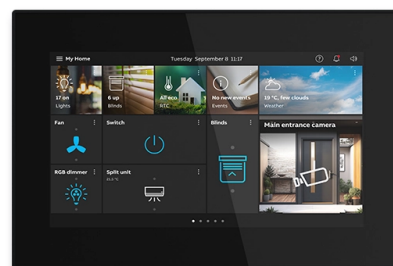

Dotykový panel OneTouch 7", čierny

Kód produktu 2TMA320051B0001

Typové číslo M2249-2B

Variant čierna

POPIS

Centrálny ovládací dotykový panel so 7-palcovým IPS displejom s rozlíšením 1024x600, ktorý kombinuje ovládanie inteligentného domu a dverovú komunikáciu v jednom zariadení. OneTouch 7" ponúka ovládanie a monitorovanie systému ABB-free@home (flex + bezdrôtový) a plne integrované funkcie ABB-Welcome Midi (2-drôtová technológia).

Externé napájanie: 20-32 V DC (SELV) alebo cez riadiacu jednotku ABB-Welcome Midi.

Uhlopriečka displeja: 17,8 cm (7")

Rozlíšenie displeja: 1024 × 600

Napätie zbernice ABB-free@home: N/A (komunikuje s free@home flex/wireless cez 2,4 GHz)