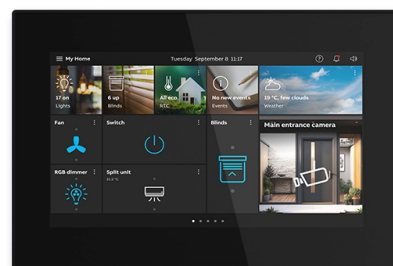

## POPIS

Centrálny ovládací dotykový panel so 7-palcovým IPS displejom s rozlíšením 1024x600, ktorý kombinuje ovládanie inteligentného domu a dverovú komunikáciu v jednom zariadení. OneTouch 7" ponúka ovládanie a monitorovanie systému ABB-free@home (flex + bezdrôtový) a plne integrované funkcie ABB-Welcome Midi (2-drôtová technológia).

Externé napájanie: 20-32 V DC (SELV) alebo cez riadiacu jednotku ABB-Welcome Midi.

Uhlopriečka displeja: 17,8 cm (7")

Rozlíšenie displeja: 1024 × 600

Napätie zbernice ABB-free@home: N/A (komunikuje s free@home flex/wireless cez 2,4 GHz)