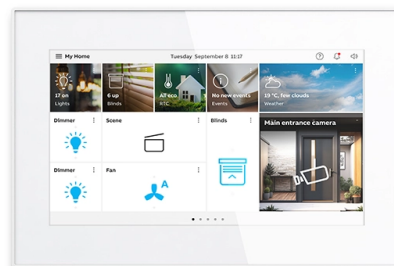

## POPIS

Centrálny ovládací dotykový panel so 7-palcovým IPS displejom s rozlíšením 1024x600, ktorý kombinuje ovládanie inteligentného domu a dverovú komunikáciu v jednom zariadení. OneTouch 7" ponúka ovládanie a monitorovanie systému ABB-free@home (flex + bezdrôtový) a plne integrované funkcie ABB-Welcome Midi (2-drôtová technológia).

Externé napájanie: 20-32 V DC (SELV) alebo cez riadiacu jednotku ABB-Welcome Midi.

Uhlopriečka displeja: 17,8 cm (7")

Rozlíšenie displeja: 1024 × 600

Napätie zbernice ABB-free@home: N/A (komunikuje s free@home flex/wireless cez 2,4 GHz)

Napájacie napätie (ABB-Welcome Midi): 20-32 V DC

Spotreba v pohotovostnom režime: 300 mA / 24 V DC

Spotreba: 400 mA / 24 V DC

Stupeň krytia: IP 20

Rozmery (v × š × h): 128 × 192 × 17,5 mm

Detailné informácie o výrobku