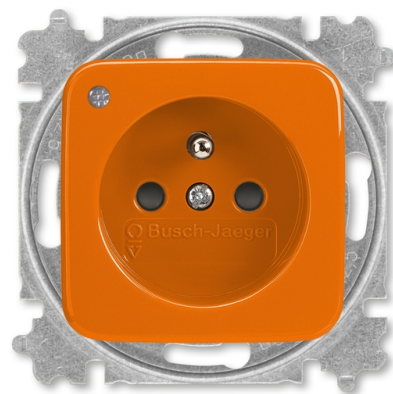

Zásuvka jednonásobná s ochranným kolíkom, s integrovanými clonkami, so signalizáciou prevádzkového stavu

Kód produktu 6689B-A06357 P

Dizajn Reflex SI

Radenie 2P+PE

Variant oranžová

POPIS

Dizajnový kryt i pod ním umiestnený kryt svoriek majú rovnakú farbu.

Uľahčuje to namontovaný kryt správnej farby po predchádzajúcej demontáži (napr. pri maľovaní).

Bezpečnostné clonky sú integrované v prístroji zásuvky.

16 A, 250 V AC

Upevnenie skrutkami.

Bezskrutkové svorky (pre vodiče 1,5-2,5 mm²).

ĎALŠIE VARIANTY

Variant	Kód produktu
 Alpská Biela	6689B-A06357 B
 Hnedá	6689B-A06357 H
 Zelená	6689B-A06357 Z
 Žltá	6689B-A06357 Y