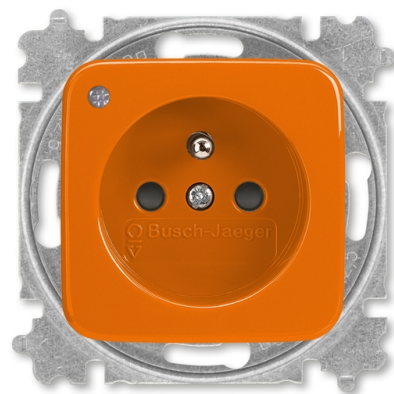

# Zásuvka jednonásobná s ochranným kolíkom, s integrovanými clonkami, so signalizáciou prevádzkového stavu

**Kód produktu** 6689B-A06357 P

**Dizajn** Reflex SI

**Radenie** 2P+PE

**Variant** oranžová

## POPIS

Dizajnový kryt i pod ním umiestnený kryt svoriek majú rovnakú farbu.

Uľahčuje to namontovaný kryt správnej farby po predchádzajúcej demontáži (napr. pri maľovaní).

Bezpečnostné clonky sú integrované v prístroji zásuvky.

16 A, 250 V AC

Upevnenie skrutkami.

Bezskrutkové svorky (pre vodiče 1,5-2,5 mm<sup>2</sup>).

## ĎALŠIE VARIANTY

	Variant	Kód produktu
	alpská biela	6689B-A06357 B
	hnedá	6689B-A06357 H
	zelená	6689B-A06357 Z
	žltá	6689B-A06357 Y