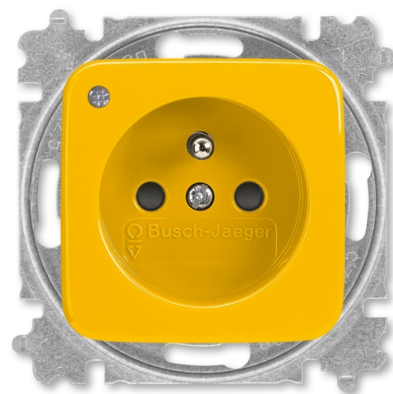

Zásuvka jednonásobná s ochranným kolíkom, s integrovanými clonkami, so signalizáciou prevádzkového stavu

Kód produktu 6689B-A06357 Y

Dizajn Reflex SI

Radenie 2P+PE

Variant žltá

POPIS

Dizajnový kryt i pod ním umiestnený kryt svoriek majú rovnakú farbu.

Uľahčuje to namontovaný kryt správnej farby po predchádzajúcej demontáži (napr. pri maľovaní).

Bezpečnostné clonky sú integrované v prístroji zásuvky.

16 A, 250 V AC

Upevnenie skrutkami.

Bezskrutkové svorky (pre vodiče 1,5-2,5 mm²).

ĎALŠIE VARIANTY

	Variant	Kód produktu
	alpská biela	6689B-A06357 B
	hnedá	6689B-A06357 H
	zelená	6689B-A06357 Z
	oranžová	6689B-A06357 P