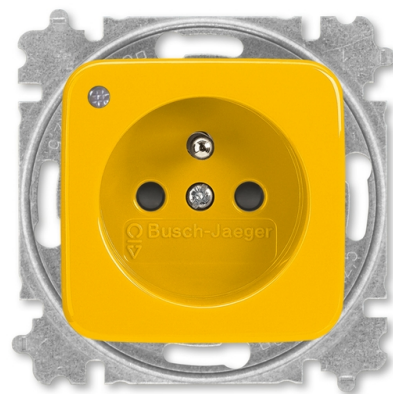

Zásuvka jednonásobná s ochranným kolíkom, s integrovanými clonkami, so signalizáciou prevádzkového stavu

Kód produktu 6689B-A06357 Y

Dizajn Reflex SI

Radenie 2P+PE

Variant žltá

POPIS

Dizajnový kryt i pod ním umiestnený kryt svoriek majú rovnakú farbu.

Uľahčuje to namontovaný kryt správnej farby po predchádzajúcej demontáži (napr. pri maľovaní).

Bezpečnostné clonky sú integrované v prístroji zásuvky.

16 A, 250 V AC

Upevnenie skrutkami.

Bezskrutkové svorky (pre vodiče 1,5-2,5 mm²).

ĎALŠIE VARIANTY

Variant	Kód produktu
 Alpská Biela	6689B-A06357 B
 Hnedá	6689B-A06357 H
 Zelená	6689B-A06357 Z
 Oranžová	6689B-A06357 P