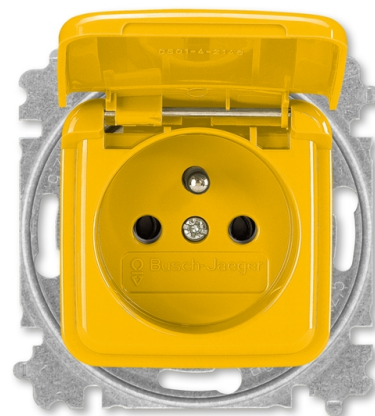

# Zásuvka jednonásobná s ochranným kolíkom, s integrovanými clonkami, s viečkom

**Kód produktu** 6619B-A06387 Y

**Dizajn** Reflex SI

**Radenie** 2P+PE

**Variant** žltá

## POPIS

Dizajnový kryt i pod ním umiestnený kryt svoriek majú rovnakú farbu. Uľahčuje to namontovaný kryt správnej farby po predchádzajúcej demontáži

(napr. pri maľovaní).

Bezpečnostné clonky sú integrované v prístroji zásuvky.  
16 A, 250 V AC

Upevnenie skrutkami.

Bezskrutkové svorky (pre vodiče 1,5-2,5 mm<sup>2</sup>).

## ĎALŠIE VARIANTY

Variant		Kód produktu
	Alpská Biela	6619B-A06387 B
	Zelená	6619B-A06387 Z
	Oranžová	6619B-A06387 P