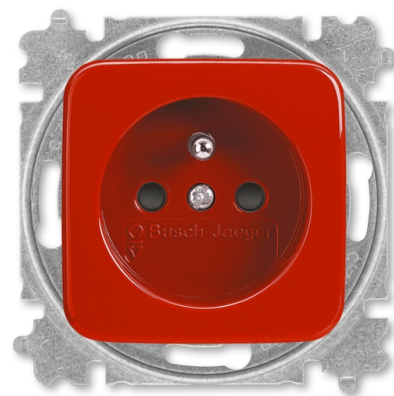

Zásuvka jednonásobná s ochranným kolíkom, s integrovanými clonkami

Kód produktu 6619B-A06357 R

Dizajn Reflex SI

Radenie 2P+PE

Varianta červená

POPIS

Dizajnový kryt i pod ním umiestnený kryt svoriek majú rovnakú farbu.

Uľahčuje to namontovaný kryt správnej farby po predchádzajúcej demontáži (napr. pri maľovaní).

Bezpečnostné clonky sú integrované v prístroji zásuvky.

16 A, 250 V AC

Upevnenie skrutkami.

Bezskrutkové svorky (pre vodiče 1,5-2,5 mm²).

ĎALŠIE VARIANTY

	Varianta	Kód produktu
	alpská biela	6619B-A06357 B
	hnedá	6619B-A06357 H
	zelená	6619B-A06357 Z
	žltá	6619B-A06357 Y
	oranžová	6619B-A06357 P