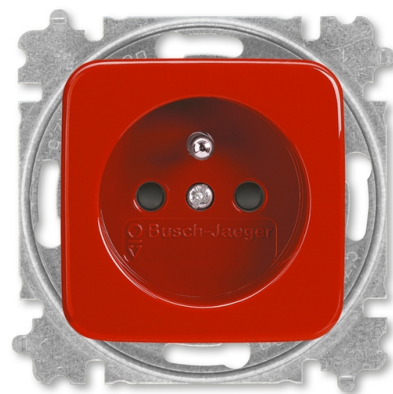

Zásuvka jednonásobná s ochranným kolíkom, s integrovanými clonkami

Kód produktu 6619B-A06357 R

Dizajn Reflex SI

Radenie 2P+PE

Varianta červená

POPIS

Dizajnový kryt i pod ním umiestnený kryt svoriek majú rovnakú farbu. Uľahčuje to namontovaný kryt správnej farby po predchádzajúcej demontáži (napr. pri maľovaní).

Bezpečnostné clonky sú integrované v prístroji zásuvky.
16 A, 250 V AC

Upevnenie skrutkami.

Bezskrutkové svorky (pre vodiče 1,5-2,5 mm²).

ĎALŠIE VARIANTY

	Varianta	Kód produktu
	alpská biela	6619B-A06357 B
	hnedá	6619B-A06357 H
	zelená	6619B-A06357 Z
	žltá	6619B-A06357 Y
	oranžová	6619B-A06357 P