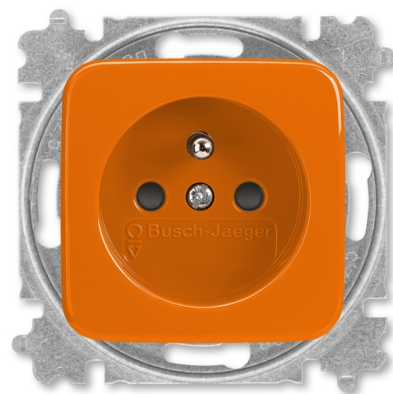

# Zásuvka jednonásobná s ochranným kolíkom, s integrovanými clonkami

**Kód produktu** 6619B-A06357 P

**Dizajn** Reflex SI

**Radenie** 2P+PE

**Varianta** oranžová

## POPIS

Dizajnový kryt i pod ním umiestnený kryt svoriek majú rovnakú farbu. Uľahčuje to namontovaný kryt správnej farby po predchádzajúcej demontáži (napr. pri maľovaní).

Bezpečnostné clonky sú integrované v prístroji zásuvky.  
16 A, 250 V AC

Upevnenie skrutkami.

Bezskrutkové svorky (pre vodiče 1,5-2,5 mm<sup>2</sup>).

## ĎALŠIE VARIANTY

Varianta	Kód produktu
 Alpská Biela	6619B-A06357 B
 Hnedá	6619B-A06357 H
 Zelená	6619B-A06357 Z
 Žltá	6619B-A06357 Y
 Červená	6619B-A06357 R