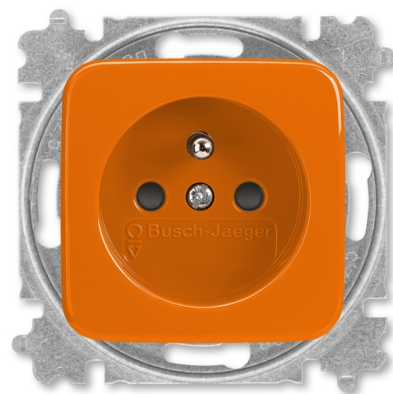

Zásuvka jednonásobná s ochranným kolíkom, s integrovanými clonkami

Kód produktu 6619B-A06357 P

Dizajn Reflex SI

Radenie 2P+PE

Varianta oranžová

POPIS

Dizajnový kryt i pod ním umiestnený kryt svoriek majú rovnakú farbu. Uľahčuje to namontovaný kryt správnej farby po predchádzajúcej demontáži (napr. pri maľovaní).

Bezpečnostné clonky sú integrované v prístroji zásuvky.
16 A, 250 V AC

Upevnenie skrutkami.

Bezskrutkové svorky (pre vodiče 1,5-2,5 mm²).

ĎALŠIE VARIANTY

	Varianta	Kód produktu
	alpská biela	6619B-A06357 B
	hnedá	6619B-A06357 H
	zelená	6619B-A06357 Z
	žltá	6619B-A06357 Y
	červená	6619B-A06357 R