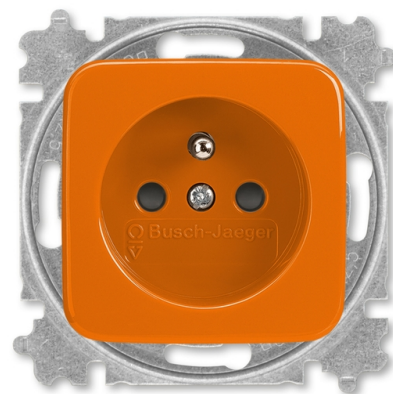

Zásuvka jednonásobná s ochranným kolíkom, s integrovanými clonkami

Kód produktu 6619B-A06357 P

Dizajn Reflex SI

Radenie 2P+PE

Varianta oranžová

POPIS

Dizajnový kryt i pod ním umiestnený kryt svoriek majú rovnakú farbu.

Uľahčuje to namontovaný kryt správnej farby po predchádzajúcej demontáži (napr. pri maľovaní).

Bezpečnostné clonky sú integrované v prístroji zásuvky.

16 A, 250 V AC

Upevnenie skrutkami.

Bezskrutkové svorky (pre vodiče 1,5-2,5 mm²).

ĎALŠIE VARIANTY

	Varianta	Kód produktu
	alpská biela	6619B-A06357 B
	hnedá	6619B-A06357 H
	zelená	6619B-A06357 Z
	žltá	6619B-A06357 Y
	červená	6619B-A06357 R