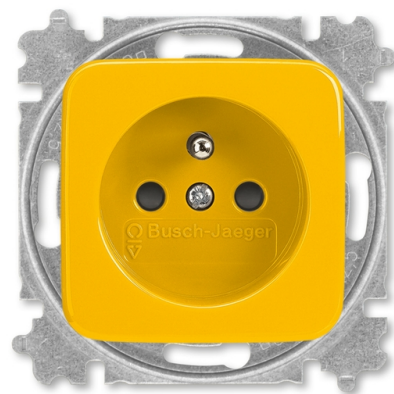

Zásuvka jednonásobná s ochranným kolíkom, s integrovanými clonkami

Kód produktu 6619B-A06357 Y

Dizajn Reflex SI

Radenie 2P+PE

Variant žltá

POPIS

Dizajnový kryt i pod ním umiestnený kryt svoriek majú rovnakú farbu. Uľahčuje to namontovaný kryt správnej farby po predchádzajúcej demontáži (napr. pri maľovaní).

Bezpečnostné clonky sú integrované v prístroji zásuvky.
16 A, 250 V AC

Upevnenie skrutkami.

Bezskrutkové svorky (pre vodiče 1,5-2,5 mm²).

ĎALŠIE VARIANTY

Variant	Kód produktu
 Alpská Biela	6619B-A06357 B
 Hnedá	6619B-A06357 H
 Zelená	6619B-A06357 Z
 Oranžová	6619B-A06357 P
 Červená	6619B-A06357 R