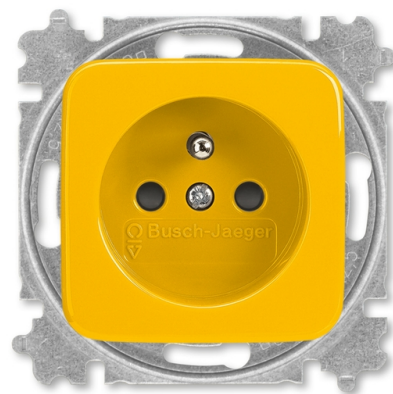

Zásuvka jednonásobná s ochranným kolíkom, s integrovanými clonkami

Kód produktu 6619B-A06357 Y

Dizajn Reflex SI

Radenie 2P+PE

Varianta žltá

POPIS

Dizajnový kryt i pod ním umiestnený kryt svoriek majú rovnakú farbu.

Uľahčuje to namontovaný kryt správnej farby po predchádzajúcej demontáži (napr. pri maľovaní).

Bezpečnostné clonky sú integrované v prístroji zásuvky.

16 A, 250 V AC

Upevnenie skrutkami.

Bezskrutkové svorky (pre vodiče 1,5-2,5 mm²).

ĎALŠIE VARIANTY

	Varianta	Kód produktu
	alpská biela	6619B-A06357 B
	hnedá	6619B-A06357 H
	zelená	6619B-A06357 Z
	oranžová	6619B-A06357 P
	červená	6619B-A06357 R