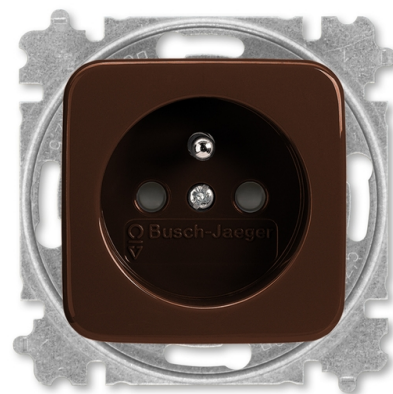

# Zásuvka jednonásobná s ochranným kolíkom, s integrovanými clonkami

**Kód produktu** 6619B-A06357 H

**Dizajn** Reflex SI

**Radenie** 2P+PE

**Varianta** hnedá

## POPIS

Dizajnový kryt i pod ním umiestnený kryt svoriek majú rovnakú farbu.

Uľahčuje to namontovaný kryt správnej farby po predchádzajúcej demontáži (napr. pri maľovaní).

Bezpečnostné clonky sú integrované v prístroji zásuvky.

## ĎALŠIE VARIANTY

	Varianta	Kód produktu
	alpská biela	6619B-A06357 B
	zelená	6619B-A06357 Z
	žltá	6619B-A06357 Y
	oranžová	6619B-A06357 P
	červená	6619B-A06357 R