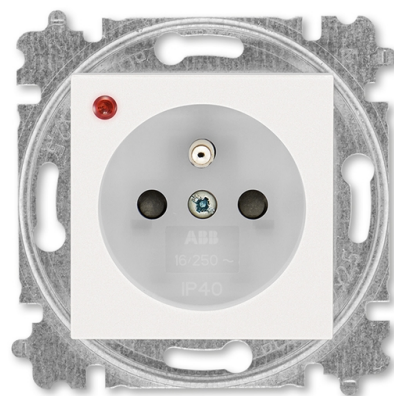

Zásuvka jednonásobná s ochranným kolíkom, s integrovanými clonkami, s ochranou pred prepätím

Kód produktu 6699H-A06357 68

Dizajn Levit®M

Radenie 2P+PE

Variant perleťová / ľadová biela

POPIS

Bezpečnostné clonky sú integrované v prístroji zásuvky.

Optická signalizácia poruchy.

IP 40

16 A, 230 V AC

Upevnenie skrutkami.

Bezskrutkové svorky (pre vodiče 1,5-2,5 mm²).

ĎALŠIE VARIANTY

| Variant | Kód produktu |
|--|-----------------|
|  Onyx / Dymová Čierna | 6699H-A06357 63 |
|  Oceľová / Dymová Čierna | 6699H-A06357 69 |
|  Titánová / Dymová Čierna | 6699H-A06357 70 |