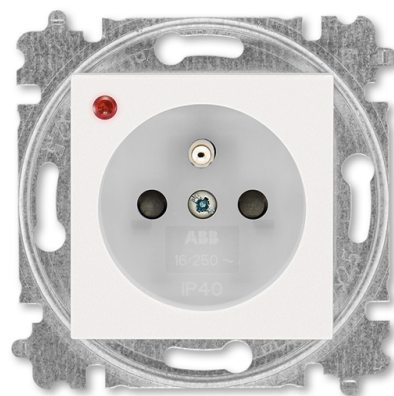

Zásuvka jednonásobná s ochranným kolíkom, s integrovanými clonkami, s ochranou pred prepätím

Kód produktu 6699H-A06357 68

Dizajn Levit®M

Radenie 2P+PE

Varianta perleťová / ľadová biela

POPIS

Bezpečnostné clonky sú integrované v prístroji zásuvky.

Optická signalizácia poruchy.

IP 40

16 A, 230 V AC

Upevnenie skrutkami.

Bezskrutkové svorky (pre vodiče 1,5-2,5 mm²).

ĎALŠIE VARIANTY

Varianta	Kód produktu
 onyx / dymová čierna	6699H-A06357 63
 ocelová / dymová čierna	6699H-A06357 69
 titánová / dymová čierna	6699H-A06357 70