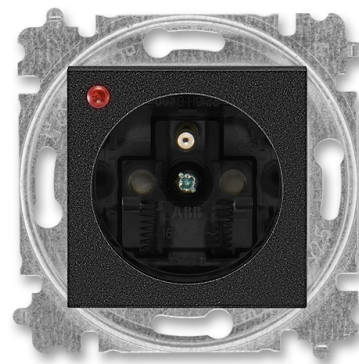

Zásuvka jednonásobná s ochranným kolíkom, s integrovanými clonkami, s ochranou pred prepätím

Kód produktu 6699H-A06357 63

Dizajn Levit@M

Radenie 2P+PE

Variant onyx / dymová čierna

POPIS

Bezpečnostné clonky sú integrované v prístroji zásuvky.

Optická signalizácia poruchy.

IP 40

16 A, 230 V AC

Upevnenie skrutkami.

Bezskrutkové svorky (pre vodiče 1,5-2,5 mm²).

ĎALŠIE VARIANTY

	Variant	Kód produktu
	perleťová / ľadová biela	6699H-A06357 68
	ocel'ová / dymová čierna	6699H-A06357 69
	titánová / dymová čierna	6699H-A06357 70