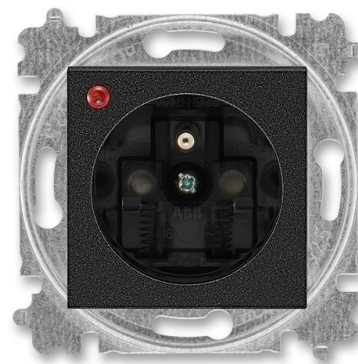

Zásuvka jednonásobná s ochranným kolíkom, s integrovanými clonkami, s ochranou pred prepätím

Kód produktu 6699H-A06357 63

Dizajn Levit@M

Radenie 2P+PE

Varianta onyx / dymová čierna

POPIS

Bezpečnostné clonky sú integrované v prístroji zásuvky.

Optická signalizácia poruchy.

IP 40

16 A, 230 V AC

Upevnenie skrutkami.

Bezskrutkové svorky (pre vodiče 1,5-2,5 mm²).

ĎALŠIE VARIANTY

	Varianta	Kód produktu
	perleťová / ľadová biela	6699H-A06357 68
	ocel'ová / dymová čierna	6699H-A06357 69
	titánová / dymová čierna	6699H-A06357 70