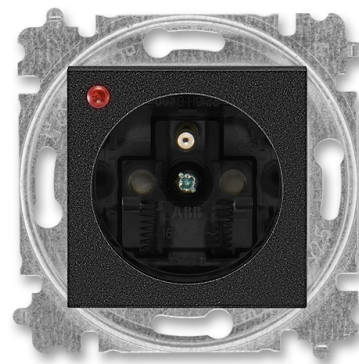

Zásuvka jednonásobná s ochranným kolíkom, s integrovanými clonkami, s ochranou pred prepätím

Kód produktu 6699H-A06357 63

Dizajn Levit®M

Radenie 2P+PE

Varianta onyx / dymová čierna

POPIS

Bezpečnostné clonky sú integrované v prístroji zásuvky.

Optická signalizácia poruchy.

IP 40

16 A, 230 V AC

Upevnenie skrutkami.

Bezskrutkové svorky (pre vodiče 1,5-2,5 mm²).

ĎALŠIE VARIANTY

Varianta		Kód produktu
	Perleťová / Ladová Biela	6699H-A06357 68
	Oceľová / Dymová Čierna	6699H-A06357 69
	Titánová / Dymová Čierna	6699H-A06357 70