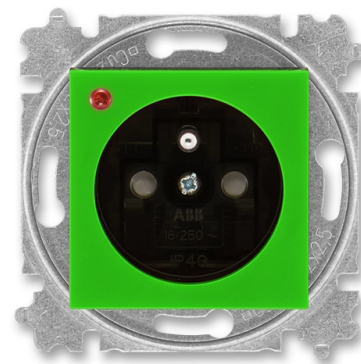

Zásuvka jednonásobná s ochranným kolíkom, s integrovanými clonkami, s ochranou pred prepätím

Kód produktu 6699H-A06357 67

Dizajn Levit®

Radenie 2P+PE

Variant zelená / dymová čierna

POPIS

Bezpečnostné clonky sú integrované v prístroji zásuvky.

Optická signalizácia poruchy.

IP 40

16 A, 230 V AC

Upevnenie skrutkami.

Bezskrutkové svorky (pre vodiče 1,5-2,5 mm²).

ĎALŠIE VARIANTY

Variant	Kód produktu
 Biela / Ľadová Biela	6699H-A06357 01
 Biela / Biela	6699H-A06357 03
 Šedá / Biela	6699H-A06357 16
 Slonová Kosť / Biela	6699H-A06357 17
 Macchiato / Biela	6699H-A06357 18
 Biela / Dymová Čierna	6699H-A06357 62
 Žltá / Dymová Čierna	6699H-A06357 64
 Červená / Dymová Čierna	6699H-A06357 65
 Oranžová / Dymová Čierna	6699H-A06357 66