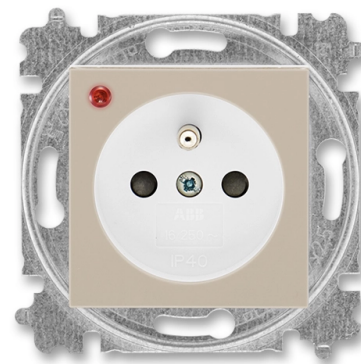

Zásuvka jednonásobná s ochranným kolíkom, s integrovanými clonkami, s ochranou pred prepätím

Kód produktu 6699H-A06357 18

Dizajn Levit®

Radenie 2P+PE

Variant macchiato / biela

POPIS

Bezpečnostné clonky sú integrované v prístroji zásuvky.

Optická signalizácia poruchy.

IP 40

16 A, 230 V AC

Upevnenie skrutkami.

Bezskrutkové svorky (pre vodiče 1,5-2,5 mm²).

ĎALŠIE VARIANTY

Variant		Kód produktu
	Biela / Ľadová Biela	6699H-A06357 01
	Biela / Biela	6699H-A06357 03
	Šedá / Biela	6699H-A06357 16
	Slonová Kost' / Biela	6699H-A06357 17
	Biela / Dymová Čierna	6699H-A06357 62
	Žltá / Dymová Čierna	6699H-A06357 64
	Červená / Dymová Čierna	6699H-A06357 65
	Oranžová / Dymová Čierna	6699H-A06357 66
	Zelená / Dymová Čierna	6699H-A06357 67