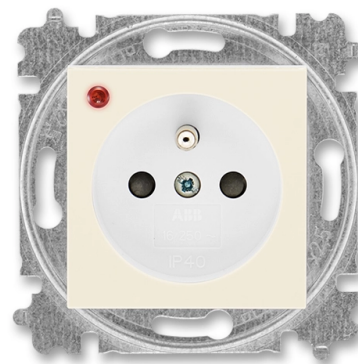

Zásuvka jednonásobná s ochranným kolíkom, s integrovanými clonkami, s ochranou pred prepätím

Kód produktu 6699H-A06357 17

Dizajn Levit®

Radenie 2P+PE

Variants slonová kosť / biela

POPIS

Optická signalizácia poruchy.

IP 40

16 A, 230 V AC

Upevnenie skrutkami.

Bezskrutkové svorky (pre vodiče 1,5-2,5 mm²).

ĎALŠIE VARIANTY

Variants	Kód produktu
 biela / ľadová biela	6699H-A06357 01
 biela / biela	6699H-A06357 03
 šedá / biela	6699H-A06357 16
 macchiato / biela	6699H-A06357 18
 biela / dymová čierna	6699H-A06357 62
 žltá / dymová čierna	6699H-A06357 64
 červená / dymová čierna	6699H-A06357 65
 oranžová / dymová čierna	6699H-A06357 66
 zelená / dymová čierna	6699H-A06357 67