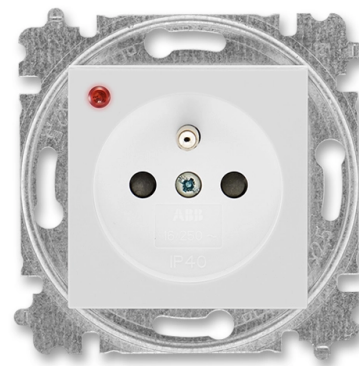

Zásuvka jednonásobná s ochranným kolíkom, s iintegrovanými clonkami, s ochranou pred prepätím

Kód produktu 6699H-A06357 16

Dizajn Levit®

Radenie 2P+PE

Variant šedá / biela

POPIS

Bezpečnostné clonky sú integrované v prístroji zásuvky.

Optická signalizácia poruchy.

IP 40

16 A, 230 V AC

Upevnenie skrutkami.

Bezskrutkové svorky (pre vodiče 1,5-2,5 mm²).

ĎALŠIE VARIANTY

Variant	Kód produktu
 biela / ľadová biela	6699H-A06357 01
 biela / biela	6699H-A06357 03
 slonová kosť / biela	6699H-A06357 17
 macchiato / biela	6699H-A06357 18
 biela / dymová čierna	6699H-A06357 62
 žltá / dymová čierna	6699H-A06357 64
 červená / dymová čierna	6699H-A06357 65
 oranžová / dymová čierna	6699H-A06357 66
 zelená / dymová čierna	6699H-A06357 67