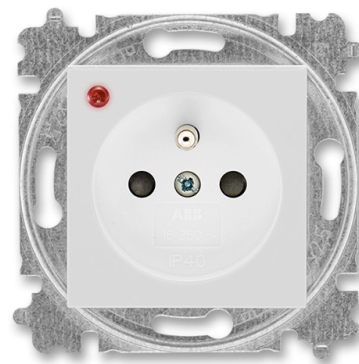

Zásuvka jednonásobná s ochranným kolíkom, s iintegrovanými clonkami, s ochranou pred prepätím

Kód produktu 6699H-A06357 16

Dizajn Levit®

Radenie 2P+PE

Variants šedá / biela

POPIS

Bezpečnostné clonky sú integrované v prístroji zásuvky.

Optická signalizácia poruchy.

IP 40

16 A, 230 V AC

Upevnenie skrutkami.

Bezskrutkové svorky (pre vodiče 1,5-2,5 mm²).

ĎALŠIE VARIANTY

Variants	Kód produktu
biela / ľadová biela	6699H-A06357 01
biela / biela	6699H-A06357 03
slonová kosť / biela	6699H-A06357 17
macchiato / biela	6699H-A06357 18
biela / dymová čierna	6699H-A06357 62
žltá / dymová čierna	6699H-A06357 64
červená / dymová čierna	6699H-A06357 65
oranžová / dymová čierna	6699H-A06357 66
zelená / dymová čierna	6699H-A06357 67