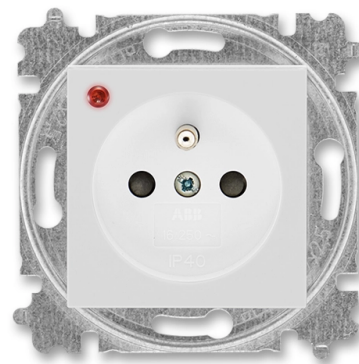

# Zásuvka jednonásobná s ochranným kolíkom, s iintegrovanými clonkami, s ochranou pred prepätím

**Kód produktu** 6699H-A06357 16

**Dizajn** Levit®

**Radenie** 2P+PE

**Variant** šedá / biela

## POPIS

Bezpečnostné clonky sú integrované v prístroji zásuvky.

Optická signalizácia poruchy.

IP 40

16 A, 230 V AC

Upevnenie skrutkami.

Bezskrutkové svorky (pre vodiče 1,5-2,5 mm<sup>2</sup>).

## ĎALŠIE VARIANTY

Variant	Kód produktu
 Biela / Ľadová Biela	6699H-A06357 01
 Biela / Biela	6699H-A06357 03
 Slonová Kost / Biela	6699H-A06357 17
 Macchiato / Biela	6699H-A06357 18
 Biela / Dymová Čierna	6699H-A06357 62
 Žltá / Dymová Čierna	6699H-A06357 64
 Červená / Dymová Čierna	6699H-A06357 65
 Oranžová / Dymová Čierna	6699H-A06357 66
 Zelená / Dymová Čierna	6699H-A06357 67