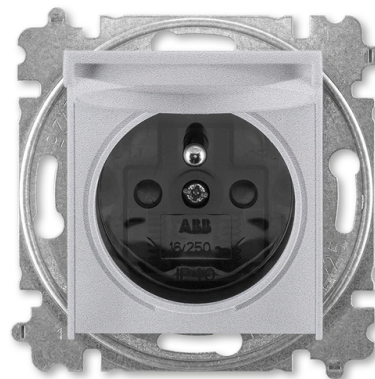

Zásuvka jednonásobná s ochranným kolíkom, s integrovanými clonkami, s viečkom

Kód produktu 6619H-A06397 70

Dizajn Levit®M

Radenie 2P+PE

Variant titánová / dymová čierna

POPIS

Bezpečnostné clonky sú integrované v prístroji zásuvky.

IP 40

16 A, 250 V AC

Upevnenie skrutkami.

Bezskrutkové svorky (pre vodiče 1,5-2,5 mm²).

Pre montáž do podkladov triedy reakcie na oheň B, C, D, E, F.

ĎALŠIE VARIANTY

Variant	Kód produktu
 Onyx / Dymová Čierna	6619H-A06397 63