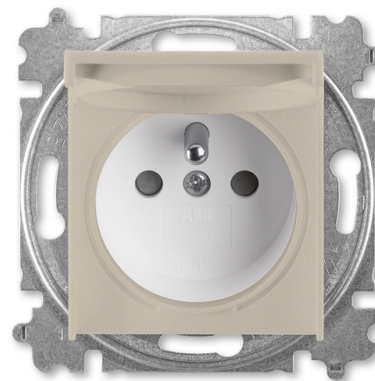

Zásuvka jednonásobná s ochranným kolíkom, s integrovanými clonkami, s viečkom

Kód produktu 6619H-A06397 18

Dizajn Levit®

Radenie 2P+PE

Variant macchiato / biela

POPIS

Bezpečnostné clonky sú integrované v prístroji zásuvky.

IP 40

16 A, 250 V AC

Upevnenie skrutkami.

Bezskrutkové svorky (pre vodiče 1,5-2,5 mm²).

Pre montáž do podkladov triedy reakcie na oheň B, C, D, E, F.

ĎALŠIE VARIANTY

Variant	Kód produktu
 biela / biela	6619H-A06397 03
 biela / dymová čierna	6619H-A06397 62