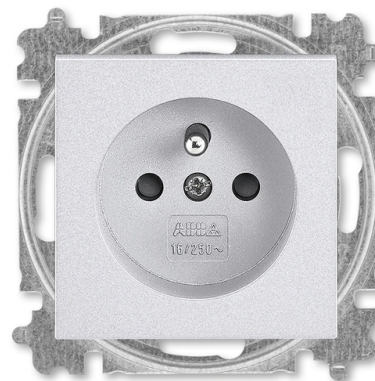

# Zásuvka jednonásobná 55×55, s ochranným kolíkom, s integrovanými clonkami

Kód produktu 6619H-A06557 70

Dizajn Levit®M

Radenie 2P+PE

Variant titánová

## POPIS

**POZOR!** V prípade samostatnej inštalácie zásuvky je nutné použiť rámček s otvorom 55 × 55 mm (3901H-A05510 ..).

V prípade inštalácie zásuvky do viacnásobných kombinácií je nutné použiť štandardné rámček zodpovedajúci násobnosti (3901H-A050.0 ..). Podľa

pozície zásuvky v rámčeku je potrebné použiť ešte krajné alebo stredný kryt rámčeku s otvorom 55 × 55 mm (3901H-A00.55 ..).

K dispozícii je tiež dvojnásobný rámček s otvormi 55 × 55 mm (3901H-A05520 ..).

Bezpečnostné clonky sú integrované v prístroji zásuvky.

IP 40

16 A, 250 V AC

Upevnenie skrutkami.

Bezskrutkové svorky (pre vodiče 1,5 - 2,5 mm<sup>2</sup>).

Pre montáž do podkladov triedy reakcie na oheň B, C, D, E, F.