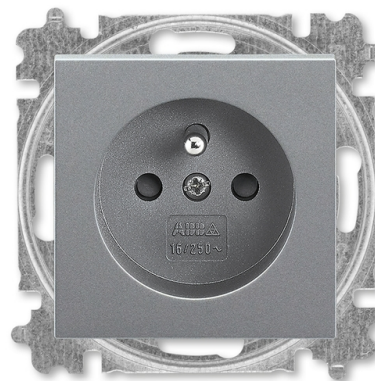

# Zásuvka jednonásobná 55×55, s ochranným kolíkom, s integrovanými clonkami

Kód produktu 6619H-A06557 69

Dizajn Levit®M

Radenie 2P+PE

Variant oceľová

## POPIS

**POZOR!** V prípade samostatnej inštalácie zásuvky je nutné použiť rámček s otvorom 55 × 55 mm (3901H-A05510 ..).

V prípade inštalácie zásuvky do viacnásobných kombináciou je nutné použiť štandardné rámček zodpovedajúci násobnosti (3901H-A050.0 ..). Podľa

pozície zásuvky v rámčeku je potrebné použiť ešte krajné alebo stredný kryt rámčeku s otvorom 55 × 55 mm (3901H-A00.55 ..).

K dispozícii je tiež dvojnásobný rámček s otvormi 55 × 55 mm (3901H-A05520 ..).

Bezpečnostné clonky sú integrované v prístroji zásuvky.

IP 40

16 A, 250 V AC

Upevnenie skrutkami.

Bezskrutkové svorky (pre vodiče 1,5 - 2,5 mm<sup>2</sup>).

Pre montáž do podkladov triedy reakcie na oheň B, C, D, E, F.